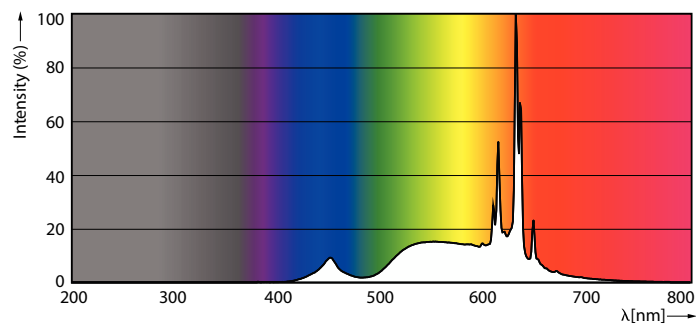

MASTER LED-lyspærer av glass

MAS LEDBulb DT5.9-60W E27 927 A60 FR G

Disse MASTER-glødepærene har et klassisk tradisjonsdesign og kombinerer de kjente formene til LED-glødepærer i glass med fordelene til langvarig LED-teknologi. Disse LED-glasspærene er ideelle for å skape en koselig atmosfære for kundene, og gir utmerket lyskvalitet. MASTER glasspærer kan dimmes for forskjellige lumennivåer og fargetemperaturer (dimbare LED-pærer i glass). De gir også betydelige energibesparelser, og bruker 30 % mindre energi sammenlignet med vanlige LED-pærer. Ved å tilby en levetid på 25 000 timer, reduserer disse dimbare LED-glasspærene også vedlikeholdskostnadene.

Produktdata

Generell informasjon	
Sokkelbase	E27
Nominell levetid	25 000 time(r)
Brytersyklus	20 000
Lighting Technology	LED
Referanse for fluksmåling	Sphere
CE-merke	Ja
I samsvar med EU RoHS	Ja
Teknisk belysning	
Fargekode	922-927 [CCT of 2200K-2700K]
Lysytelse	806 lm
Fargebetegnelse	Varm glød (WG)
Korrelert fargetemperatur (nom)	2200 2700 K
Lysutbytte (vurdert) (Nom)	136,00 lm/W
Fargesamsvar	<6
Fargegjengivelsesindeks (CRI)	90

Fotometriske data

Spectral Power Distribution Colour - MAS LEDBulb DT5.9-60W E27 927 A60 FR G

General uniform lighting - MAS LEDBulb DT5.9-60W E27 927 A60 FR G

MASTER LED-lyspærer av glass

Fotometriske data