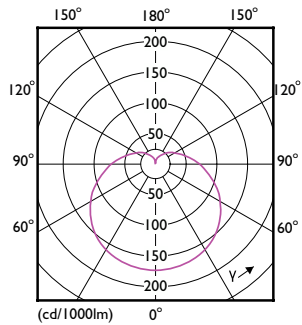

Données du produit

Informations générales		Valeur de scintillement (PstLM)	
Culot	E27 [E27]		0,1
Durée de vie nominale	15 000 h	Valeur d'effet stroboscopique (SVM)	0,4
Nombre de cycles d'allumage	50 000	Sécurité photobiologique selon EN 62471	RG0
Type de lampe	LED	Fonctionnement et électricité	
Référence de mesure de flux	Sphere	Fréquence linéaire	50 to 60 Hz
Conforme à RoHS	Oui	Fréquence d'entrée	50 à 60 Hz
Données techniques de l'éclairage		Consommation électrique	13 W
Code couleur	930 [CCT of 3000K]	Courant lampe (nom.)	105 mA
Angle du faisceau (nom.)	200 degré(s)	Puissance équivalente	100 W
Flux lumineux	1 521 lm	Heure de démarrage (nom.)	0,5 s
Désignation de la couleur	Blanc (WH)	Temps de chauffe à 60 %	0,5 s
Température de couleur corrélée (nom.)	3000 K	Facteur de puissance (fraction)	0,5
Efficacité lumineuse (nominale)	117,00 lm/W	Tension (nom.)	220-240 V
Cohérence des couleurs	<6	Température	
Indice de rendu de couleur (IRC)	90	Température maximale du produit (nom.)	95 °C
LLMF à la fin de la durée de vie nominale (nom.)	70 %		

Schéma dimensionnel

Product	D	C
CorePro LEDbulb ND 13-100W A60 E27 930	60 mm	110 mm

Données photométriques

General uniform lighting - CorePro LEDbulb ND 13-100W A60 E27 930

Spectral Power Distribution Colour - CorePro LEDbulb ND 13-100W A60 E27 930

Lampes CorePro LEDbulb forme classique

Données photométriques

Light Distribution Diagram - CorePro LEDbulb ND 13-100W A60 E27 930

Durée de vie

Life Expectancy Diagram - CorePro LEDbulb ND 13-100W A60 E27 930