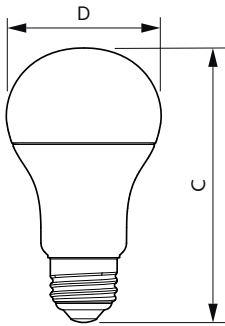

Données du produit

Informations générales		Valeur de scintillement (PstLM)	
Culot	E27 [E27]		0,1
Durée de vie nominale	15 000 h	Valeur d'effet stroboscopique (SVM)	0,4
Nombre de cycles d'allumage	50 000	Sécurité photobiologique selon EN 62471	RG0
Type de lampe	LED	Fonctionnement et électricité	
Référence de mesure de flux	Sphere	Fréquence linéaire	50 to 60 Hz
Conforme à RoHS	Oui	Fréquence d'entrée	50 à 60 Hz
Données techniques de l'éclairage		Consommation électrique	13 W
Code couleur	930 [CCT of 3000K]	Courant lampe (nom.)	105 mA
Angle du faisceau (nom.)	200 degré(s)	Puissance équivalente	100 W
Flux lumineux	1 521 lm	Heure de démarrage (nom.)	0,5 s
Désignation de la couleur	Blanc (WH)	Temps de chauffe à 60 %	0,5 s
Température de couleur corrélée (nom.)	3000 K	Facteur de puissance (fraction)	0,5
Efficacité lumineuse (nominale)	117,00 lm/W	Tension (nom.)	220-240 V
Cohérence des couleurs	<6	Température	
Indice de rendu de couleur (IRC)	90	Température maximale du produit (nom.)	95 °C
LLMF à la fin de la durée de vie nominale (nom.)	70 %		

Lampes CorePro LEDbulb forme classique

Commandes et gradation

Variation de l'intensité lumineuse	Non
------------------------------------	-----

Mécanique et boîtier

Finition ampoule	Dépoli
Forme de la lampe	A60 [A 60 mm]

Approbation et application

Classe d'efficacité énergétique	E
Consommation d'énergie kWh/1 000 h	13 kWh
Numéro d'enregistrement EPREL	438126
EyeComfort	Oui

Données du produit

Nom du produit de la commande	CorePro LEDbulb ND 13-100W A60 E27 930
-------------------------------	--

Schéma dimensionnel

Product	D	C
CorePro LEDbulb ND 13-100W A60 E27 930	60 mm	110 mm

Données photométriques

General uniform lighting - CorePro LEDbulb ND 13-100W A60 E27 930

Spectral Power Distribution Colour - CorePro LEDbulb ND 13-100W A60 E27 930