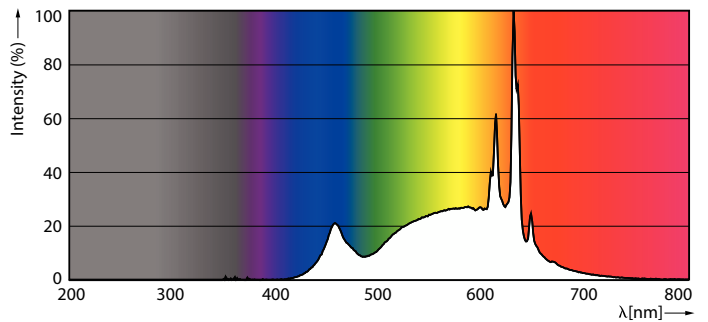

General uniform lighting - CorePro LEDbulb ND 13-100W A60 E27 930

Spectral Power Distribution Colour - CorePro LEDbulb ND 13-100W A60 E27 930