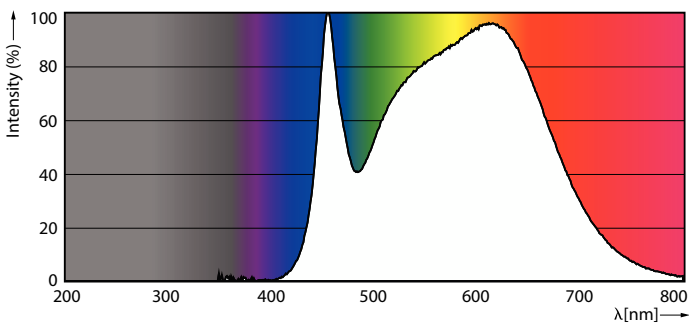

Données photométriques

Spectral Power Distribution Colour - CorePro LEDbulb ND 10-75W A60 E27 940

General uniform lighting - CorePro LEDbulb ND 10-75W A60 E27 940