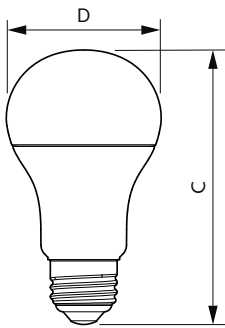

Données du produit

Informations générales	
Culot	E27 [E27]
Durée de vie nominale	15 000 h
Nombre de cycles d'allumage	50 000
Type de lampe	LED
Référence de mesure de flux	Sphere
Conforme à RoHS	Oui

Données techniques de l'éclairage	
Code couleur	940 [CCT of 4000K]
Angle du faisceau (nom.)	200 degré(s)
Flux lumineux	1 055 lm
Désignation de la couleur	Blanc froid (CW)
Température de couleur corrélée (nom.)	4000 K
Efficacité lumineuse (nominale)	105,00 lm/W
Cohérence des couleurs	<6
Indice de rendu de couleur (IRC)	90
LLMF à la fin de la durée de vie nominale (nom.)	70 %

Codes EAN/UPC – Boîte 8719514329676

Schéma dimensionnel

Product	D	C
CorePro LEDbulb ND 10-75W A60 E27 940	60 mm	110 mm

Données photométriques

Spectral Power Distribution Colour - CorePro LEDbulb ND 10-75W A60 E27 940