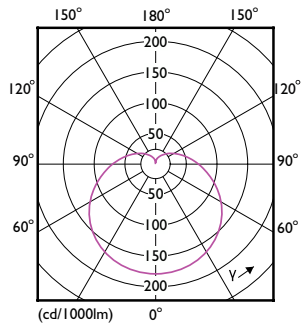

Lampes CorePro LEDbulb forme classique

Données photométriques

Light Distribution Diagram - CorePro LEDbulb ND 10-75W A60 E27 940