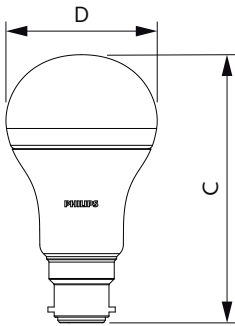

Données du produit

Informations générales	
Culot	B22 [B22]
Durée de vie nominale	15 000 h
Nombre de cycles d'allumage	50 000
Type de lampe	LED
Référence de mesure de flux	Sphere
Conforme à RoHS	Oui

Données techniques de l'éclairage	
Code couleur	930 [CCT of 3000K]
Angle du faisceau (nom.)	200 degré(s)
Flux lumineux	1 055 lm
Désignation de la couleur	Blanc (WH)
Température de couleur corrélée (nom.)	3000 K
Efficacité lumineuse (nominale)	100,00 lm/W
Cohérence des couleurs	<6
Indice de rendu de couleur (IRC)	90
LLMF à la fin de la durée de vie nominale (nom.)	70 %

Schéma dimensionnel

Product	D	C
CorePro LEDbulb ND 10.5-75W A60 B22 930	60 mm	110 mm

Données photométriques

Spectral Power Distribution Colour

General uniform lighting – CorePro LEDbulb ND 10.5-75W A60 B22 930