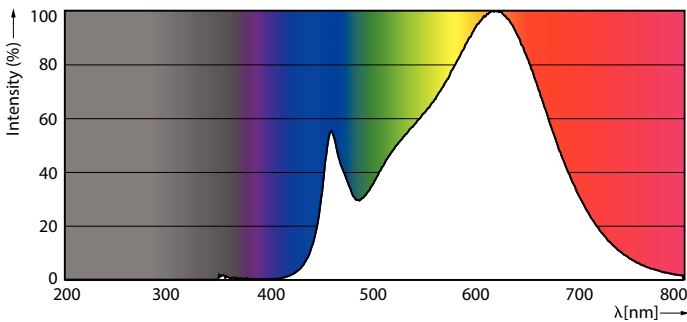

Données photométriques

Spectral Power Distribution Colour

General uniform lighting – CorePro LEDbulb ND 10.5-75W A60 B22 930