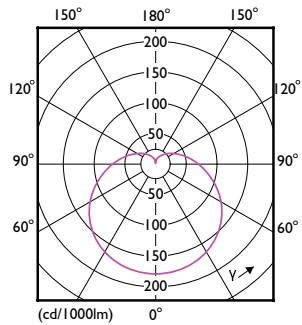

Données du produit

Informations générales	
Culot	B22 [B22]
Durée de vie nominale	15 000 h
Nombre de cycles d'allumage	50 000
Type de lampe	LED
Référence de mesure de flux	Sphere
Conforme à RoHS	Oui

Données techniques de l'éclairage	
Code couleur	930 [CCT of 3000K]
Angle du faisceau (nom.)	200 degré(s)
Flux lumineux	1 055 lm
Désignation de la couleur	Blanc (WH)
Température de couleur corrélée (nom.)	3000 K
Efficacité lumineuse (nominale)	100,00 lm/W
Cohérence des couleurs	<6
Indice de rendu de couleur (IRC)	90
LLMF à la fin de la durée de vie nominale (nom.)	70 %

Schéma dimensionnel

Product	D	C
CorePro LEDbulb ND 10.5-75W A60 B22 930	60 mm	110 mm

Données photométriques

Spectral Power Distribution Colour

General uniform lighting – CorePro LEDbulb ND 10.5-75W A60 B22 930

Lampes CorePro LEDbulb forme classique

Données photométriques

Light Distribution Diagram - CorePro LEDbulb ND 10.5-75W A60 B22 930

Durée de vie

Life Expectancy Diagram - CorePro LEDbulb ND 10.5-75W A60 B22 930