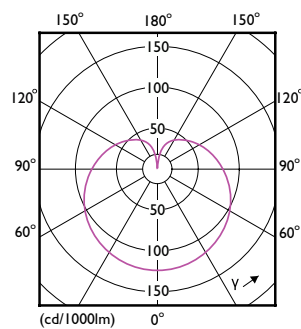

Données du produit

Informations générales	
Culot	E27 [E27]
Durée de vie nominale	15 000 h
Nombre de cycles d'allumage	50 000
Type de lampe	LED
Référence de mesure de flux	Sphere
Conforme à RoHS	Oui

Données techniques de l'éclairage	
Code couleur	930 [CCT of 3000K]
Angle du faisceau (nom.)	200 degré(s)
Flux lumineux	806 lm
Désignation de la couleur	Blanc (WH)
Température de couleur corrélée (nom.)	3000 K
Efficacité lumineuse (nominale)	107,00 lm/W
Cohérence des couleurs	<6
Indice de rendu de couleur (IRC)	90
LLMF à la fin de la durée de vie nominale (nom.)	70 %

Codes EAN/UPC – Boîte 8719514329614

Schéma dimensionnel

Product	D	C
CorePro LEDbulb ND 7.5-60W A60 E27 930	60 mm	110 mm

Données photométriques

Spectral Power Distribution Colour

Light Distribution Diagram - CorePro LEDbulb ND 7.5-60W A60 E27 930

Lampes CorePro LEDbulb forme classique

Données photométriques

General uniform lighting - CorePro LEDbulb ND 7.5-60W A60 E27 930

General uniform lighting - CorePro LEDbulb ND 7.5-60W A60 E27 930

Durée de vie