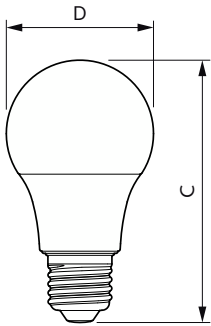

Données du produit

Informations générales	
Culot	E27 [E27]
Durée de vie nominale	15 000 h
Nombre de cycles d'allumage	50 000
Type de lampe	LED
Référence de mesure de flux	Sphere
Conforme à RoHS	Oui

Données techniques de l'éclairage	
Code couleur	930 [CCT of 3000K]
Angle du faisceau (nom.)	200 degré(s)
Flux lumineux	806 lm
Désignation de la couleur	Blanc (WH)
Température de couleur corrélée (nom.)	3000 K
Efficacité lumineuse (nominale)	107,00 lm/W
Cohérence des couleurs	<6
Indice de rendu de couleur (IRC)	90
LLMF à la fin de la durée de vie nominale (nom.)	70 %

Codes EAN/UPC – Boîte 8719514329614

Schéma dimensionnel

Product	D	C
CorePro LEDbulb ND 7.5-60W A60 E27 930	60 mm	110 mm

Données photométriques

Spectral Power Distribution Colour

Light Distribution Diagram - CorePro LEDbulb ND 7.5-60W A60 E27 930