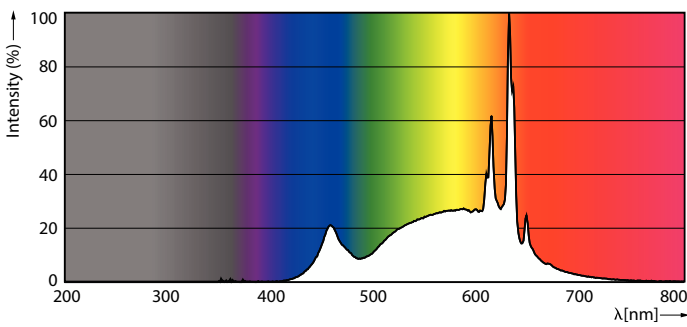

Données photométriques

Spectral Power Distribution Colour