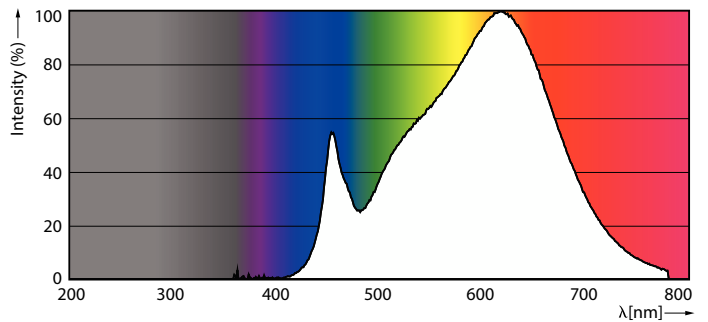

General uniform lighting - CorePro LEDbulb ND 5-40W A60 B22 930

Spectral Power Distribution Colour