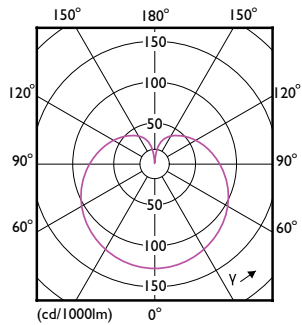

Données du produit

Informations générales	
Culot	B22 [B22]
Durée de vie nominale	15 000 h
Nombre de cycles d'allumage	50 000
Type de lampe	LED
Référence de mesure de flux	Sphere
Conforme à RoHS	Oui

Données techniques de l'éclairage	
Code couleur	930 [CCT of 3000K]
Angle du faisceau (nom.)	200 degré(s)
Flux lumineux	470 lm
Désignation de la couleur	Blanc (WH)
Température de couleur corrélée (nom.)	3000 K
Efficacité lumineuse (nominale)	94,00 lm/W
Cohérence des couleurs	<6
Indice de rendu de couleur (IRC)	90
LLMF à la fin de la durée de vie nominale (nom.)	70 %

Schéma dimensionnel

Product	D	C
CorePro LEDbulb ND 5-40W A60 B22 930	60 mm	110 mm

Données photométriques

General uniform lighting - CorePro LEDbulb ND 5-40W A60 B22 930

Spectral Power Distribution Colour

Lampes CorePro LEDbulb forme classique

Données photométriques

Light Distribution Diagram - CorePro LEDbulb ND 5-40W A60 B22 930

Durée de vie

Life Expectancy Diagram - CorePro LEDbulb ND 5-40W A60 B22 930

Lumen Maintenance Diagram - CorePro LEDbulb ND 5-40W A60 B22 930