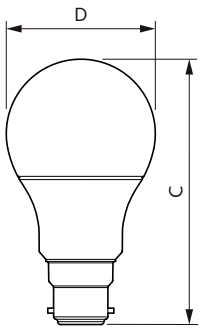

Données du produit

Informations générales	
Culot	B22 [B22]
Durée de vie nominale	15 000 h
Nombre de cycles d'allumage	50 000
Type de lampe	LED
Référence de mesure de flux	Sphere
Conforme à RoHS	Oui

Données techniques de l'éclairage	
Code couleur	930 [CCT of 3000K]
Angle du faisceau (nom.)	200 degré(s)
Flux lumineux	470 lm
Désignation de la couleur	Blanc (WH)
Température de couleur corrélée (nom.)	3000 K
Efficacité lumineuse (nominale)	94,00 lm/W
Cohérence des couleurs	<6
Indice de rendu de couleur (IRC)	90
LLMF à la fin de la durée de vie nominale (nom.)	70 %

Finition ampoule	Dépoli
Forme de la lampe	A60 [A 60 mm]

Approbation et application

Classe d'efficacité énergétique	F
Consommation d'énergie kWh/1 000 h	5 kWh
Numéro d'enregistrement EPREL	438118
EyeComfort	Oui

Schéma dimensionnel

Product	D	C
CorePro LEDbulb ND 5-40W A60 B22 930	60 mm	110 mm

Données photométriques

General uniform lighting - CorePro LEDbulb ND 5-40W A60 B22 930

Spectral Power Distribution Colour

Lampes CorePro LEDbulb forme classique