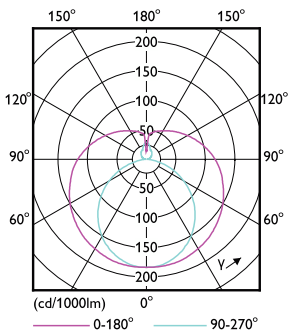

Maatschets

Product	D1	D2	A1	A2	A3
MAS LEDtube VLE 1200mm UO 15.5W 840 T8	25,8 mm	28 mm	1.198,2 mm	1.205,3 mm	1.212,4 mm

MASTER Value LEDtube T8

Fotometrische gegevens

General uniform lighting - MAS LEDtube VLE 1200mm UO 15.5W 840 T8

Spectral Power Distribution Colour - MAS LEDtube VLE 1200mm UO 15.5W 840 T8

Light Distribution Diagram - MAS LEDtube VLE 1200mm UO 15.5W 840 T8

Levensduur

Life Expectancy Diagram - MAS LEDtube VLE 1200mm UO 15.5W 840 T8