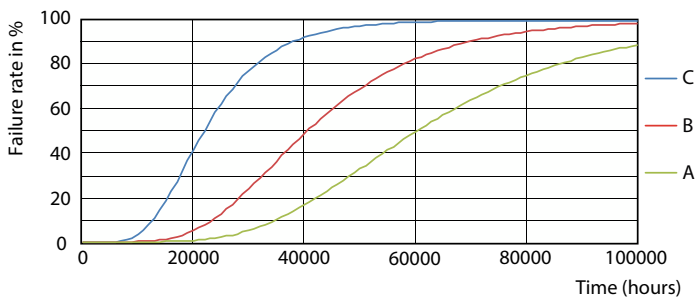

Levensduur

Life Expectancy Diagram - MAS LEDtube VLE 1200mm UO 15.5W 840 T8