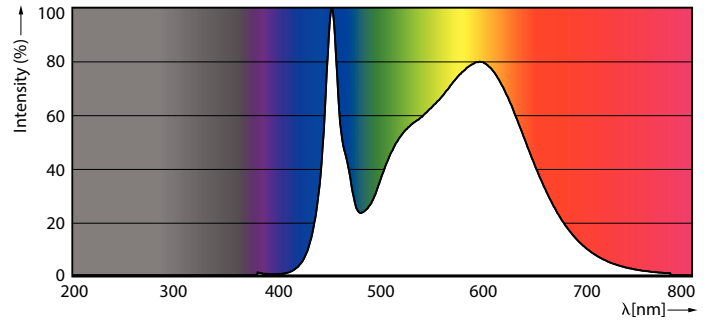

Maatschets

Product	D1	D2	A1	A2	A3
MAS LEDtube VLE 1200mm UO 15.5W 840 T8	25,8 mm	28 mm	1.198,2 mm	1.205,3 mm	1.212,4 mm

MASTER Value LEDtube T8

Fotometrische gegevens

General uniform lighting - MAS LEDtube VLE 1200mm UO 15.5W 840 T8