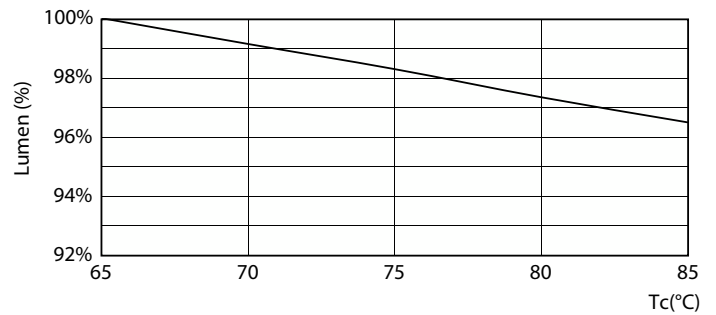

Life Expectancy Diagram - MAS LEDtube VLE 1200mm UO 15.5W 840 T8

MASTER Value LEDtube T8

Levensduur

Lumen Maintenance Diagram - MAS LEDtube VLE 1200mm UO 15.5W 840 T8

Life Expectancy Diagram - MAS LEDtube VLE 1200mm UO 15.5W 840 T8