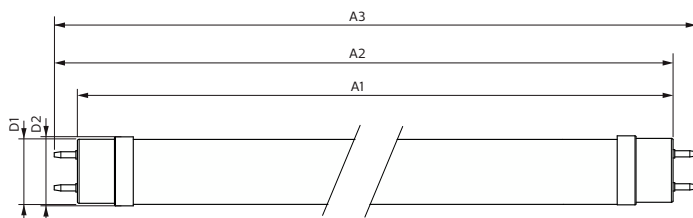

Operationele temperatuur

Omgevingstemperatuurbereik	-20 °C t/m 45 °C
T-behuizing maximaal (nom.)	60 °C

Dimbaarheid en regelsystemen

Dimbaar	Nee

Eigenschappen behuizing en afmetingen

Lampafwerking	Mat

Lampmateriaal	Glas
Productlengte	1.200 mm
Lampvorm	T8

Keurmerken en classificaties

Energie-efficiëntielabel	C
Energiebesparend product	Ja
Keurmerken	Conform RoHS TÜV CE-markering KEMA Keur-certificaat
Energieverbruik kWh/1.000 uur	16 kWh
EPREL-registratienummer	1095872

Productgegevens

Productnaam voor bestelling	MAS LEDtube VLE 1200mm UO 15.5W 840 T8
Volledige productnaam	MAS LEDtube VLE 1200mm UO 15.5W 840 T8
Full EOC	871951431682900
Bestelcode	8719514316829
Materiaalnr. (12NC)	929002997702
Lokale code	31682900
Numerator - Aantal per pak	1
EAN/UPC - product/behuizing	8719514316829
Numerator - Dozen per buitendoos	10
EAN/UPC - Case	8719514316836

Maatschets

Product	D1	D2	A1	A2	A3
MAS LEDtube VLE 1200mm UO 15.5W 840 T8	25,8 mm	28 mm	1.198,2 mm	1.205,3 mm	1.212,4 mm