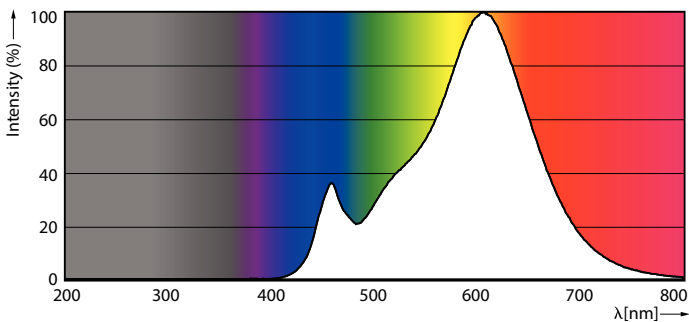

Fotometriska data

Spectral Power Distribution Colour - CoreProLEDspot D8.5-100W R80 E27 827 36D