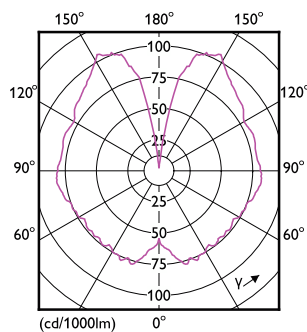

Produktdata

Beställningsproduktnamn	LED classic-giant 28W E27 G200 GOLD ND
-------------------------	--

Fullständigt produktnamn	LED classic-giant 28W E27 G200 GOLD ND
Full EOC	871951431384200
Beskrivning av lokal kod	8296593
Beställningsnummer	31384200
Materialnummer (12NC)	929002983901
Lokal kod	8296593
SAP-Räknare - Antal per förpackning	1
EAN/UPC - Produkt/fodral	8719514313842
Räknare - antal förpackningar per kartong	2
EAN/UPC - Hölje	8719514313859

Måttskiss

Product	D	C
LED classic-giant 28W E27 G200 GOLD ND	202 mm	286 mm

Fotometriska data

General uniform lighting - LED classic-giant 28W E27 G200 GOLD ND

Light Distribution Diagram - LED classic-giant 28W E27 G200 GOLD ND