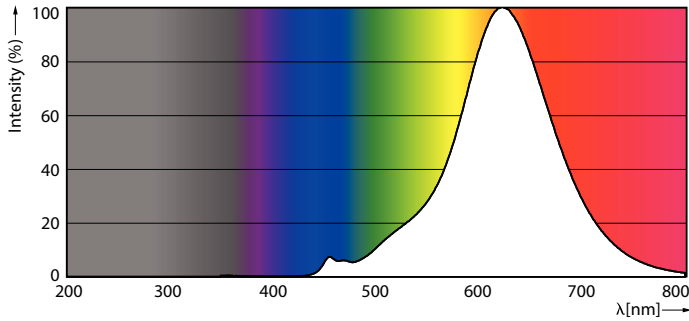

Produktdata

Allmän information	
Socket	E27
Nominell livslängd	15 000 h
Driftcykel	20 000
Specificerad livslängd (timmar)	15 000 h
Lighting Technology	LED
CE-märkning	Ja
EU RoHS-kompatibel	Ja
Ljusteknik	
Färgkod	818 [CCT of 1800K]
Färgkod	818 [CCT of 1800K]
Spridningsvinkel (nom)	330 °
Ljusflöde	300 lm
Färgbeteckning	1800
Korrelerad färgtemperatur (nom)	1800 K
Ljusutbyte (märkvärde) (nom)	66 lm/W
Färgbeständighet	<6
Färgåtergivningsindex	80
LLMF vid slutet av nominell livslängd (nom)	70 %

Classic filament LEDbulbs

Fotometriska data

Spectral Power Distribution Colour - LED classic-giant 28W E27 A160 GOLD ND

Livslängd

Life Expectancy Diagram - LED classic-giant 28W E27 A160 GOLD ND

Lumen Maintenance Diagram - LED classic-giant 28W E27 A160 GOLD ND