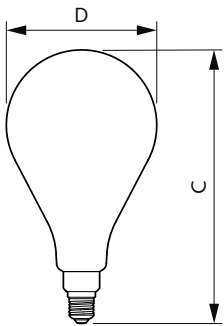

Lampes CorePro LEDbulb filament forme classique

Température

Gamme de températures ambiantes	-20 à +45 °C
Température maximale du produit (nom.)	45 °C

Commandes et gradation

Variation de l'intensité lumineuse	Non

Mécanique et boîtier

Finition ampoule	Ambre
Matériaux des lampes	Verre
Forme de la lampe	A160 [A160 mm]

Approbation et application

Consommation d'énergie kWh/1 000 h	5 kWh
EyeComfort	Oui

Données du produit

Nom du produit de la commande	LED classic-giant 28W E27 A160 GOLD ND
Nom de produit complet	LED classic-giant 28W E27 A160 GOLD ND
Code EOC	871951431382800
Code de commande	31382800
Code 12NC	929002983801
Quantité par pack	1
Code EAN – Produit/Boîte	8719514313828
Conditionnement par carton	2
Codes EAN/UPC – Boîte	8719514313835

Schéma dimensionnel

Product	D	C
LED classic-giant 28W E27 A160 GOLD ND	162 mm	293 mm