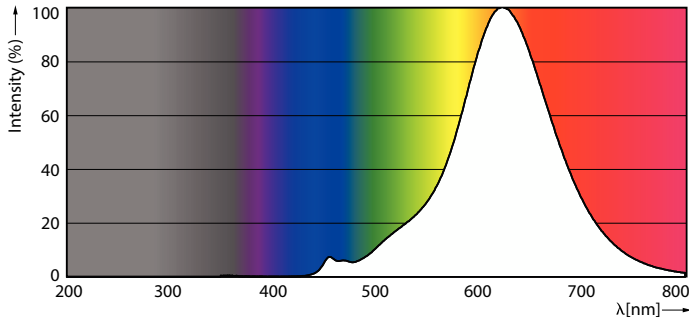

Lampes CorePro LEDbulb filament forme classique

Données photométriques

Spectral Power Distribution Colour - LED classic-giant 28W E27 A160 GOLD ND