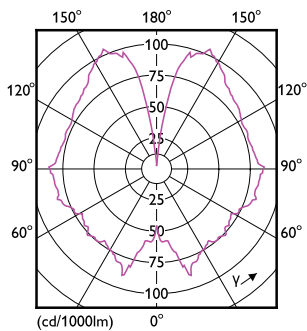

Données photométriques

Light Distribution Diagram - LED classic-giant 28W E27 A160 GOLD ND

General uniform lighting - LED classic-giant 28W E27 A160 GOLD ND