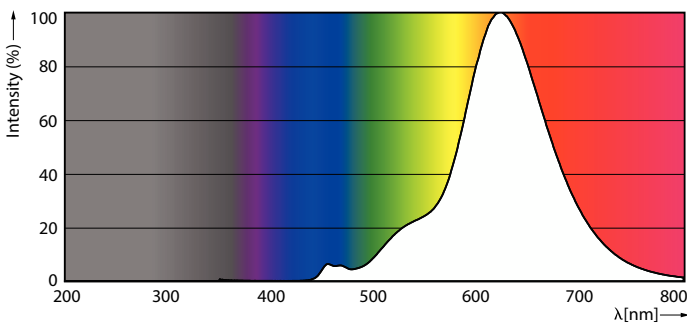

Classic filament LEDbulbs

Styrenheter och dimring

Dimbar	Endast med särskilda dimrar

Mekanik och armaturhus

Ljuskällans ytbehandling	Amber
Material i lampan	Glas
Lampform	T65 [T 65 mm]

Användning och godkännande

Energiförbrukning kWh/1 000 tim	7 kWh
EyeComfort	Ja

Produktdata

Beställningsprodukt	LED classic-giant 40W E27 T65 GOLD DIM

Fullständigt produkt	LED classic-giant 40W E27 T65 GOLD DIM
Full EOC	871951431380400
Beskrivning av lokal kod	8296596
Beställningsnummer	31380400
Materialnummer (12NC)	929002983701
Lokal kod	8296596
SAP-Räknare - Antal per förpackning	1
EAN/UPC - Produkt/fodral	8719514313804
Räknare - antal förpackningar per kartong	2
EAN/UPC - Hölje	8719514313811

Måttskiss

Product	D	C
LED classic-giant 40W E27 T65 GOLD DIM	66 mm	273 mm

Fotometriska data

Spectral Power Distribution Colour - LED classic-giant 40W E27 T65 GOLD DIM