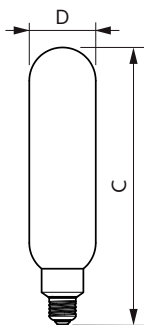

Användning och godkännande

Energiförbrukning kWh/1 000 tim	7 kWh
EyeComfort	Ja

Produktdata

Beställningsprodukt	LED classic-giant 40W E27 T65 GOLD DIM
---------------------	--

Fullständigt produkt	LED classic-giant 40W E27 T65 GOLD DIM
Full EOC	871951431380400
Beskrivning av lokal kod	8296596
Beställningsnummer	31380400
Materialnummer (12NC)	929002983701
Lokal kod	8296596
SAP-Räknare - Antal per förpackning	1
EAN/UPC - Produkt/fodral	8719514313804
Räknare - antal förpackningar per kartong	2
EAN/UPC - Hölje	8719514313811

Måttskiss

Product	D	C
LED classic-giant 40W E27 T65 GOLD DIM	66 mm	273 mm

Fotometriska data

Spectral Power Distribution Colour - LED classic-giant 40W E27 T65 GOLD DIM

Light Distribution Diagram - LED classic-giant 40W E27 T65 GOLD DIM