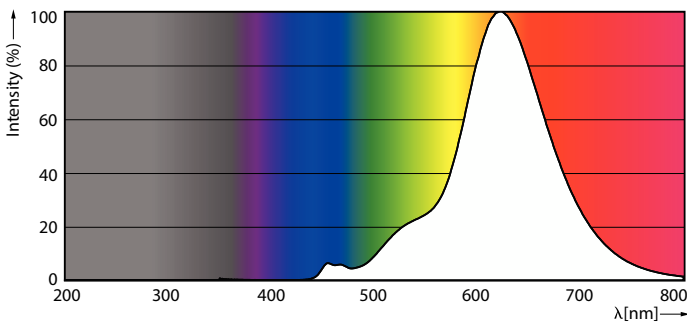

Lampes CorePro LEDbulb filament forme classique

Température

Gamme de températures ambiantes	-20 à +45 °C
Température maximale du produit (nom.)	45 °C

Commandes et gradation

Variation de l'intensité lumineuse	Uniquement avec certains variateurs

Mécanique et boîtier

Finition ampoule	Ambre
Matériaux des lampes	Verre
Forme de la lampe	T65 [T 65 mm]

Approbation et application

Consommation d'énergie kWh/1 000 h	7 kWh
EyeComfort	Oui

Données du produit

Nom du produit de la commande	LED classic-giant 40W E27 T65 GOLD DIM
Nom de produit complet	LED classic-giant 40W E27 T65 GOLD DIM
Code EOC	871951431380400
Code de commande	31380400
Code 12NC	929002983701
Quantité par pack	1
Code EAN – Produit/Boîte	8719514313804
Conditionnement par carton	2
Codes EAN/UPC – Boîte	8719514313811

Schéma dimensionnel

Product	D	C
LED classic-giant 40W E27 T65 GOLD DIM	66 mm	273 mm

Données photométriques

Spectral Power Distribution Colour - LED classic-giant 40W E27 T65 GOLD DIM