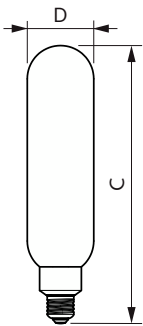

Données du produit

Informations générales	
Culot	E27
Durée de vie nominale	15 000 h
Nombre de cycles d'allumage	20 000
Durée de vie nominale (heures)	15 000 h
Type de lampe	LED
Marquage CE	Oui
Conforme à RoHS	Oui
Données techniques de l'éclairage	
Code couleur	818 [CCT of 1800K]
Code couleur	818 [CCT of 1800K]
Angle du faisceau (nom.)	330 degré(s)
Flux lumineux	470 lm
Désignation de la couleur	1800
Température de couleur corrélée (nom.)	1800 K
Efficacité lumineuse (nominale)	67 lm/W
Cohérence des couleurs	<6

Mécanique et boîtier

Finition ampoule	Ambre
Matériaux des lampes	Verre
Forme de la lampe	T65 [T 65 mm]

Approbation et application

Consommation d'énergie kWh/1 000 h	7 kWh
EyeComfort	Oui

Données du produit

Schéma dimensionnel

Product	D	C
LED classic-giant 40W E27 T65 GOLD DIM	66 mm	273 mm

Données photométriques

Spectral Power Distribution Colour - LED classic-giant 40W E27 T65 GOLD DIM

Light Distribution Diagram - LED classic-giant 40W E27 T65 GOLD DIM