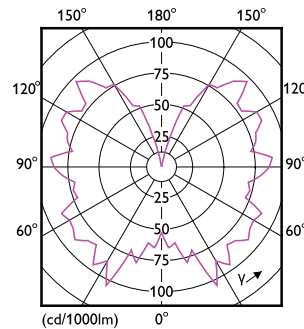

Données du produit

Informations générales	
Culot	E27
Durée de vie nominale	15 000 h
Nombre de cycles d'allumage	20 000
Durée de vie nominale (heures)	15 000 h
Type de lampe	LED
Marquage CE	Oui
Conforme à RoHS	Oui
Données techniques de l'éclairage	
Code couleur	818 [CCT of 1800K]
Code couleur	818 [CCT of 1800K]
Angle du faisceau (nom.)	330 degré(s)
Flux lumineux	470 lm
Désignation de la couleur	1800
Température de couleur corrélée (nom.)	1800 K
Efficacité lumineuse (nominale)	67 lm/W
Cohérence des couleurs	<6

Mécanique et boîtier

Finition ampoule	Ambre
Matériaux des lampes	Verre
Forme de la lampe	T65 [T 65 mm]

Approbation et application

Consommation d'énergie kWh/1 000 h	7 kWh
EyeComfort	Oui

Données du produit

Schéma dimensionnel

Product	D	C
LED classic-giant 40W E27 T65 GOLD DIM	66 mm	273 mm

Données photométriques

Spectral Power Distribution Colour - LED classic-giant 40W E27 T65 GOLD DIM

Light Distribution Diagram - LED classic-giant 40W E27 T65 GOLD DIM