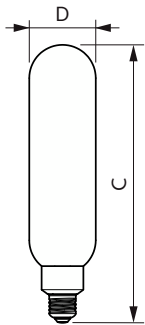

## Mechanik und Gehäuse

Kolbenausführung	Bernsteinfarben
Kolbenmaterial	Glas
Kolbenform	T65 [T 65 mm]

## Abmessungsskizzen

Product	D	C
LED classic-giant 40W E27 T65 GOLD DIM	66 mm	273 mm