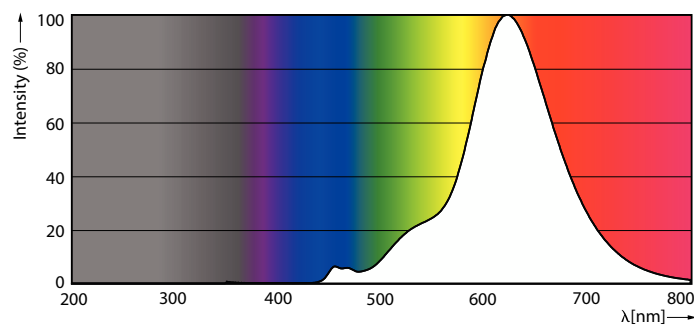

LED-Lampen mit klassischem Glühfaden

Energieverbrauch	7 W
Lampenstrom (Nom)	43 mA
Äquivalente Leistung	40 W
Startzeit (Nom)	0.5 s
Aufwärmzeit bis 60 % Licht	0.5 s
Leistungsfaktor (Bruchteil)	0.7
Spannung (Nom)	220-240 V

Temperatur

Umgebungstemperaturbereich	-20 bis +45 °C
Gehäusetemperatur (Nom)	45 °C

Lichtregelung und Dimmen

Dimmbar	Nur mit Spezial-Dimmern

Mechanik und Gehäuse

Kolbenausführung	Bernsteinfarben
Kolbenmaterial	Glas
Kolbenform	T65 [T 65 mm]

Genehmigung und Anwendung

Energieverbrauch kWh/1.000 Std.	7 kWh
EyeComfort	Ja

Produktdaten

Bestell-Produktname	LED classic-giant 40W E27 T65 GOLD DIM
Gesamtbezeichnung des Produkts	LED classic-giant 40W E27 T65 GOLD DIM
Gesamt-Produktcode	871951431380400
Bestellcode	31380400
Material-Nr. (12NC)	929002983701
Anzahl pro Verpackung	1
EAN/UPC – Produkt/Kiste	8719514313804
Zähler – Pakete pro Außenkarton	2
EAN Umverpackung	8719514313811

Abmessungsskizzen

Product	D	C
LED classic-giant 40W E27 T65 GOLD DIM	66 mm	273 mm

Photometrische Daten

Spectral Power Distribution Colour - LED classic-giant 40W E27 T65 GOLD DIM