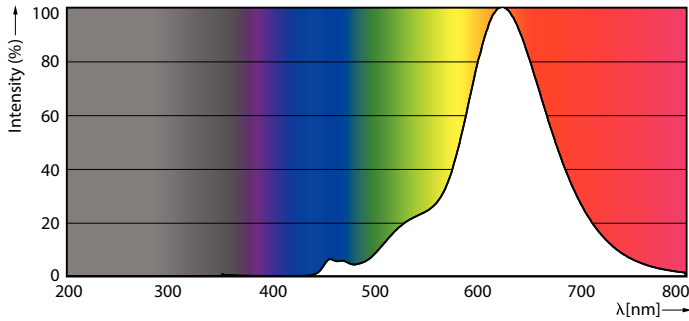

Classic filament LEDbulbs

Fotometriska data

Spectral Power Distribution Colour - LED classic-giant 40W E27 G200 GOLD DIM