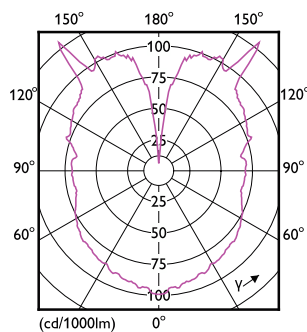

Användning och godkännande

Energiförbrukning kWh/1 000 tim	7 kWh
EyeComfort	Ja

Produktdata

Beställningsproduktnamn	LED classic-giant 40W E27 G200 GOLD DIM
-------------------------	---

Fullständigt produktnamn	LED classic-giant 40W E27 G200 GOLD DIM
Full EOC	871951431378100
Beskrivning av lokal kod	8296595
Beställningsnummer	31378100
Materialnummer (12NC)	929002983601
Lokal kod	8296595
SAP-Räknare - Antal per förpackning	1
EAN/UPC - Produkt/fodral	8719514313781
Räknare - antal förpackningar per kartong	2
EAN/UPC - Hölje	8719514313798

Måttskiss

Product	D	C
LED classic-giant 40W E27 G200 GOLD DIM	202 mm	286 mm

Fotometriska data

General uniform lighting - LED classic-giant 40W E27 G200 GOLD DIM

Light Distribution Diagram - LED classic-giant 40W E27 G200 GOLD DIM