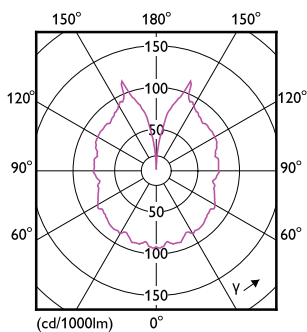

Användning och godkännande

Energiförbrukning kWh/1 000 tim	7 kWh
EyeComfort	Ja

Produktdata

Beställningsproduktnamn	LED classic-giant 40W E27 A160 GOLD DIM
	DIM

Fullständigt produktnamn	LED classic-giant 40W E27 A160 GOLD DIM
Full EOC	871951431376700
Beskrivning av lokal kod	8296594
Beställningsnummer	31376700
Materialnummer (12NC)	929002983501
Lokal kod	8296594
SAP-Räknare – Antal per förpackning	1
EAN/UPC – Produkt/fodral	8719514313767
Räknare – antal förpackningar per kartong	2
EAN/UPC – Hölje	8719514313774

Måttskiss

Product	D	C
LED classic-giant 40W E27 A160 GOLD DIM	162 mm	293 mm

Fotometriska data

Light Distribution Diagram - LED classic-giant 40W E27 A160 GOLD DIM

Spectral Power Distribution Colour - LED classic-giant 40W E27 A160 GOLD DIM