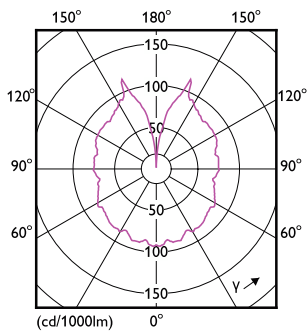

Données du produit

Informations générales	
Culot	E27
Durée de vie nominale	15 000 h
Nombre de cycles d'allumage	20 000
Durée de vie nominale (heures)	15 000 h
Type de lampe	LED
Marquage CE	Oui
Conforme à RoHS	Oui
Données techniques de l'éclairage	
Code couleur	818 [CCT of 1800K]
Code couleur	818 [CCT of 1800K]
Angle du faisceau (nom.)	330 degré(s)
Flux lumineux	470 lm
Désignation de la couleur	1800
Température de couleur corrélée (nom.)	1800 K
Efficacité lumineuse (nominale)	67 lm/W
Cohérence des couleurs	<6

Mécanique et boîtier

Finition ampoule	Ambre
Matériaux des lampes	Verre
Forme de la lampe	A160 [A160 mm]

Approbation et application

Consommation d'énergie kWh/1 000 h	7 kWh
EyeComfort	Oui

Données du produit

Schéma dimensionnel

Product	D	C
LED classic-giant 40W E27 A160 GOLD DIM	162 mm	293 mm

Données photométriques

Light Distribution Diagram - LED classic-giant 40W E27 A160 GOLD DIM

Spectral Power Distribution Colour - LED classic-giant 40W E27 A160 GOLD DIM