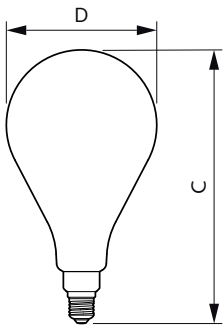

Mécanique et boîtier

Finition ampoule	Ambre
Matériaux des lampes	Verre
Forme de la lampe	A160 [A160 mm]

Approbation et application

Consommation d'énergie kWh/1 000 h	7 kWh
EyeComfort	Oui

Données du produit

Schéma dimensionnel

Product	D	C
LED classic-giant 40W E27 A160 GOLD DIM	162 mm	293 mm

Données photométriques

Light Distribution Diagram - LED classic-giant 40W E27 A160 GOLD DIM

Spectral Power Distribution Colour - LED classic-giant 40W E27 A160 GOLD DIM