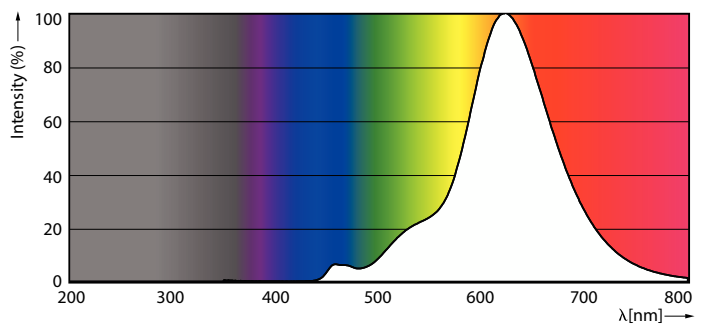

Données du produit

Informations générales	
Culot	E27
Durée de vie nominale	15 000 h
Nombre de cycles d'allumage	20 000
Durée de vie nominale (heures)	15 000 h
Type de lampe	LED
Marquage CE	Oui
Conforme à RoHS	Oui
Données techniques de l'éclairage	
Code couleur	818 [CCT of 1800K]
Code couleur	818 [CCT of 1800K]
Angle du faisceau (nom.)	330 degré(s)
Flux lumineux	470 lm
Désignation de la couleur	1800
Température de couleur corrélée (nom.)	1800 K
Efficacité lumineuse (nominale)	67 lm/W
Cohérence des couleurs	<6

Indice de rendu de couleur (IRC)	80
LLMF à la fin de la durée de vie nominale (nom.)	70 %
Valeur de scintillement (PstLM)	1
Valeur d'effet stroboscopique (SVM)	0,4
Sécurité photobiologique selon EN 62471	RG1

Schéma dimensionnel

Product	D	C
LED classic-giant 40W E27 A160 GOLD DIM	162 mm	293 mm

Données photométriques

Light Distribution Diagram - LED classic-giant 40W E27 A160 GOLD DIM

Spectral Power Distribution Colour - LED classic-giant 40W E27 A160 GOLD DIM