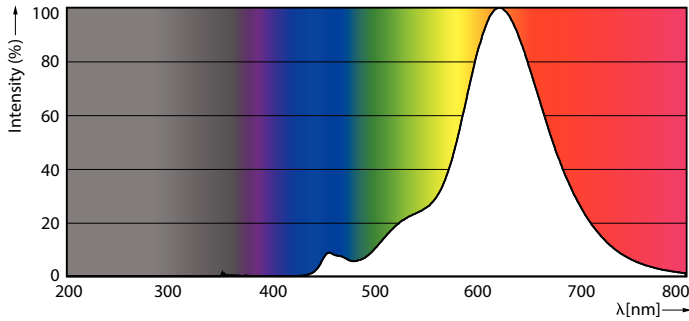

Master Value Decorative LED candles and lusters

Fotometriska data

Spectral Power Distribution Colour - MAS VLE LEDBulbD 2.6-15W E27
GOLDP45SP G