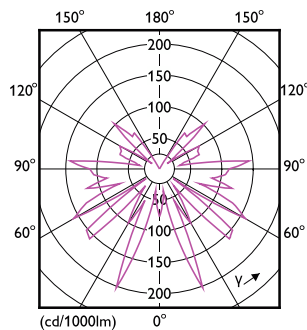

General uniform lighting - MAS VLE LEDBulbD 2.6-15W E27 GOLDP45SP G

Light Distribution Diagram - MAS VLE LEDBulbD 2.6-15W E27 GOLDP45SP G