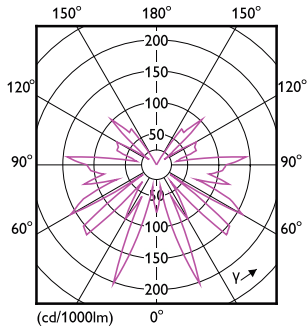

Produktdata

Allmän information		Flimmervärde (PstLM)	
Socket	E14		1
Nominell livslängd	15 000 h	Stroboskopisk effekt	0,4
Driftcykel	20 000	Photobiological safety according to EN 62471 RG1	
Lighting Technology	LED	Drift och elektricitet	
CE-märkning	Ja	Line Frequency	50 to 60 Hz
EU RoHS-kompatibel	Ja	Ingångsfrekvens	50-60 Hz
Ljusteknik		Effektförbrukning	2,6 W
Färgkod	818 [CCT of 1800K]	Lampström (nom)	14 mA
Ljustöde	136 lm	Motsvarande effekt	15 W
Färgbeteckning	1800	Tändningstid (nom)	0,5 s
Korrelerad färgtemperatur (nom)	1800 K	Uppvärmningstid till 60 % ljus	0,5 s
Ljusutbyte (märkvärde) (nom)	52 lm/W	Effektfaktor (fraktion)	0,7
Färgbeständighet	<6	Spänning (nom)	220-240 V
Färgåtergivningindex	80	Temperatur	
LLMF vid slutet av nominell livslängd (nom)	70 %	Omgivningstemperatur	-20 till +45 °C

Måttskiss

Product	D	C
MAS VLE LEDLusterD 2.6-15W E14 P45 SP G	46 mm	80 mm

Fotometriska data

General uniform lighting - MAS VLE LEDLusterD 2.6-15W E14 P45 SP G

Spectral Power Distribution Colour - MAS VLE LEDLusterD 2.6-15W E14 P45 SP G

General uniform lighting - MAS VLE LEDLusterD 2.6-15W E14 P45 SP G

Master Value Decorative LED candles and lusters

Fotometriska data

Light Distribution Diagram - MAS VLE LEDLusterD 2.6-15W E14 P45 SP G

Livslängd