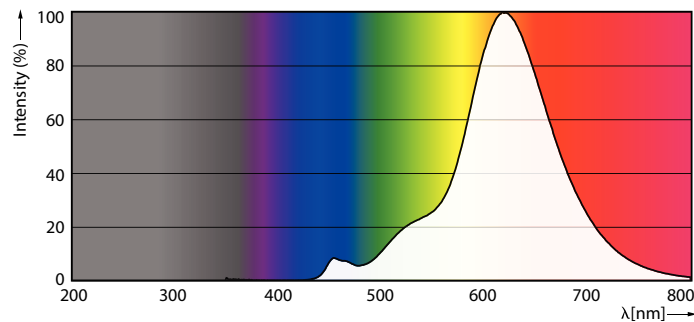

Fotometriska data

Spectral Power Distribution Colour - MAS VLE LEDLusterD 2.6-15W E14 P45 SP G

General uniform lighting - MAS VLE LEDLusterD 2.6-15W E14 P45 SP G