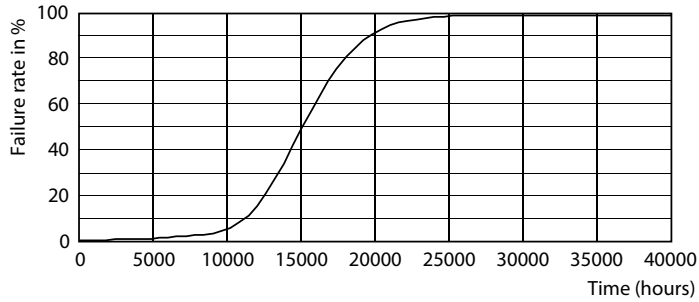

Livslängd

Life Expectancy Diagram - MAS VLE LEDCandleD2.5-15WE14 B35GOLDSP G