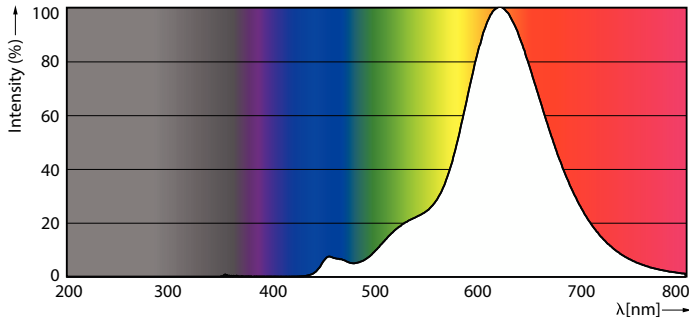

Produktdata

Allmän information		Flimmervärde (PstLM)	
Socket	E14		1
Nominell livslängd	15 000 h	Stroboskopisk effekt	0,4
Driftcykel	20 000	Photobiological safety according to EN 62471 RG1	
Lighting Technology	LED	Drift och elektricitet	
CE-märkning	Ja	Line Frequency	50 to 60 Hz
EU RoHS-kompatibel	Ja	Ingångsfrekvens	50-60 Hz
Ljusteknik		Effektförbrukning	2,5 W
Färgkod	818 [CCT of 1800K]	Lampström (nom)	14 mA
Ljustöde	136 lm	Motsvarande effekt	15 W
Färgbeteckning	1800	Tändningstid (nom)	0,5 s
Korrelerad färgtemperatur (nom)	1800 K	Uppvärmningstid till 60 % ljus	0,5 s
Ljusutbyte (märkvärde) (nom)	54 lm/W	Effektfaktor (fraktion)	0,7
Färgbeständighet	<6	Spänning (nom)	220-240 V
Färgåtergivningindex	80	Temperatur	
LLMF vid slutet av nominell livslängd (nom)	70 %	Omgivningstemperatur	-20 till +45 °C

Master Value Decorative LED candles and lusters

Fotometriska data

Spectral Power Distribution Colour - MAS VLE LEDCandleD2.5-15WE14
B35GOLDSP G

Livslängd

Life Expectancy Diagram - MAS VLE LEDCandleD2.5-15WE14 B35GOLDSP G