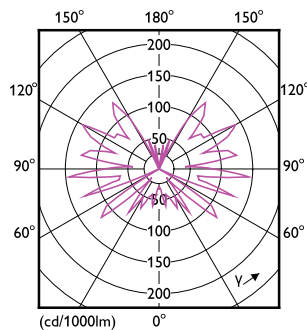

General uniform lighting - MAS VLE LEDCandleD2.5-15WE14 B35GOLDSP G

Light Distribution Diagram - MAS VLE LEDCandleD2.5-15WE14 B35GOLDSP G