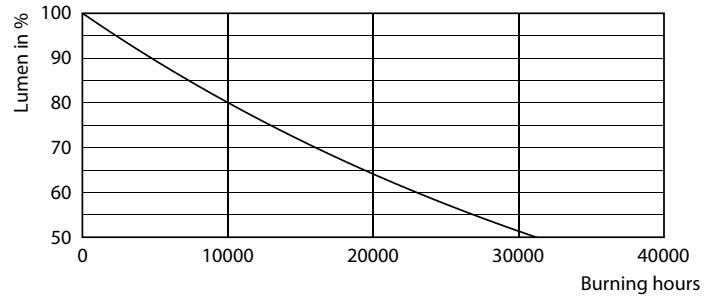

Produktdata

Allmän information		Flimmervärde (PstLM)	
Socket	E14		1
Nominell livslängd	15 000 h	Stroboskopisk effekt	0,4
Driftcykel	20 000	Photobiological safety according to EN 62471 RG1	
Lighting Technology	LED	Drift och elektricitet	
CE-märkning	Ja	Line Frequency	50 to 60 Hz
EU RoHS-kompatibel	Ja	Ingångsfrekvens	50-60 Hz
Ljusteknik		Effektförbrukning	2,5 W
Färgkod	818 [CCT of 1800K]	Lampström (nom)	14 mA
Ljustöde	136 lm	Motsvarande effekt	15 W
Färgbeteckning	1800	Tändningstid (nom)	0,5 s
Korrelerad färgtemperatur (nom)	1800 K	Uppvärmningstid till 60 % ljus	0,5 s
Ljusutbyte (märkvärde) (nom)	54 lm/W	Effektfaktor (fraktion)	0,7
Färgbeständighet	<6	Spänning (nom)	220-240 V
Färgåtergivningindex	80	Temperatur	
LLMF vid slutet av nominell livslängd (nom)	70 %	Omgivningstemperatur	-20 till +45 °C

Master Value Decorative LED candles and lusters

Fotometriska data

Spectral Power Distribution Colour - MAS VLE LEDCandleD2.5-15WE14
B35GOLDSP G

Livslängd

Life Expectancy Diagram - MAS VLE LEDCandleD2.5-15WE14 B35GOLDSP G