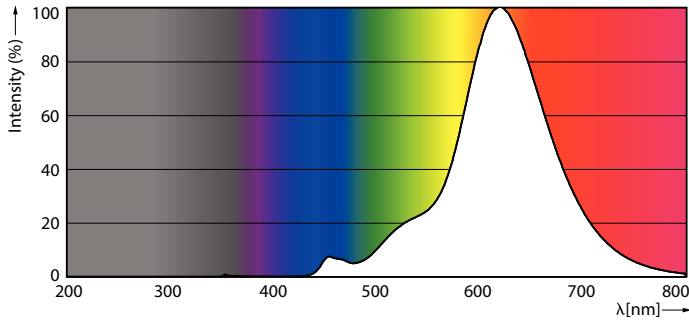

Produkt Daten

Allgemeine Informationen		Ähnlichste Farbtemperatur (Nom)	
Socket	E14		1800 K
Nennlebensdauer	15.000 Stunde(n)	Nennlichtausbeute (nom.)	54 lm/W
Schaltzyklus	20.000	Farbkonsistenz	<6
Beleuchtungstechnologie	LED	Farbwiedergabeindex (CRI)	80
CE-Zeichen	Ja	Restlichtstrom am Ende der Nennlebensdauer (Nom.)	70 %
EU RoHS-konform	Ja	Flackerwert (PstLM) – Flackerwert gemäß EN 61000-3-3	1
Lichttechnische Daten		Messung der Sichtbarkeit des Stroboskopeffekts (SVM)	0,4
Farbcode	818 [CCT of 1800K]	Photobiologische Sicherheit gemäß EN 62471	RG1
Lichtstrom	136 lm		
Lichtfarbe	1800		

Dekorative Master Value LED-Lampen in Kerzen- und Tropfenform

Betrieb und Elektrik	
Netzfrequenz	50 to 60 Hz
Eingangsfrequenz	50 bis 60 Hz
Energieverbrauch	2,5 W
Lampenstrom (Nom)	14 mA
Äquivalente Leistung	15 W
Startzeit (Nom)	0,5 s
Aufwärmzeit bis 60 % Licht	0,5 s
Leistungsfaktor (Bruchteile)	0,7
Spannung (Nom)	220-240 V
Temperatur	
Umgebungstemperaturbereich	-20 bis +45 °C
Gehäusetemperatur (Nom)	38 °C
Lichtregelung und Dimmen	
Dimmbar	Nur mit Spezial-Dimmern
Mechanik und Gehäuse	
Kolbenausführung	Bernsteinfarben
Kolbenmaterial	Glas

Dekorative Master Value LED-Lampen in Kerzen- und Tropfenform

Photometrische Daten

Spectral Power Distribution Colour - MAS VLE LEDCandleD2.5-15WE14
B35GOLDSP G

Lebensdauer

Life Expectancy Diagram - MAS VLE LEDCandleD2.5-15WE14 B35GOLDSP G