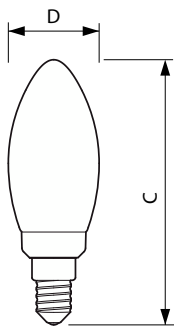

Produkt Daten

Allgemeine Informationen		Ähnlichste Farbtemperatur (Nom)	
Socket	E14		1800 K
Nennlebensdauer	15.000 Stunde(n)	Nennlichtausbeute (nom.)	54 lm/W
Schaltzyklus	20.000	Farbkonsistenz	<6
Beleuchtungstechnologie	LED	Farbwiedergabeindex (CRI)	80
CE-Zeichen	Ja	Restlichtstrom am Ende der Nennlebensdauer (Nom.)	70 %
EU RoHS-konform	Ja	Flackerwert (PstLM) – Flackerwert gemäß EN 61000-3-3	1
Lichttechnische Daten		Messung der Sichtbarkeit des Stroboskopeffekts (SVM)	0,4
Farbcode	818 [CCT of 1800K]	Photobiologische Sicherheit gemäß EN 62471	RG1
Lichtstrom	136 lm		
Lichtfarbe	1800		

Kolbenform	B35 [B 35 mm]
Genehmigung und Anwendung	
Energieverbrauch kWh/1.000 Std.	3 kWh
EyeComfort	Ja
Produktdaten	
Bestell-Produktname	MAS VLE LEDCandleD2.5-15WE14 B35GOLDSP G
Gesamtbezeichnung des Produkts	MAS VLE LEDCandleD2.5-15WE14 B35GOLDSP G
Gesamt-Produktcode	871951431603400
Bestellcode	31603400
Material-Nr. (12NC)	929002983202
Anzahl pro Verpackung	1
EAN/UPC – Produkt/Kiste	8719514316034
Zähler – Pakete pro Außenkarton	10
EAN Umverpackung	8719514316041

Abmessungsskizzen

Product	D	C
MAS VLE LEDCandleD2.5-15WE14 B35GOLDSP G	36 mm	95 mm

Photometrische Daten

General uniform lighting - MAS VLE LEDCandleD2.5-15WE14 B35GOLDSP G

Light Distribution Diagram - MAS VLE LEDCandleD2.5-15WE14 B35GOLDSP G