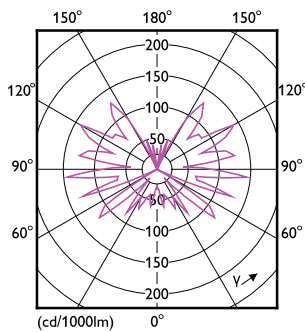

Produkt Daten

Allgemeine Informationen		Ähnlichste Farbtemperatur (Nom)	
Socket	E14		1800 K
Nennlebensdauer	15.000 Stunde(n)	Nennlichtausbeute (nom.)	54 lm/W
Schaltzyklus	20.000	Farbkonsistenz	<6
Beleuchtungstechnologie	LED	Farbwiedergabeindex (CRI)	80
CE-Zeichen	Ja	Restlichtstrom am Ende der Nennlebensdauer (Nom.)	70 %
EU RoHS-konform	Ja	Flackerwert (PstLM) – Flackerwert gemäß EN 61000-3-3	1
Lichttechnische Daten		Messung der Sichtbarkeit des Stroboskopeffekts (SVM)	0,4
Farbcode	818 [CCT of 1800K]	Photobiologische Sicherheit gemäß EN 62471	RG1
Lichtstrom	136 lm		
Lichtfarbe	1800		

Dekorative Master Value LED-Lampen in Kerzen- und Tropfenform

Betrieb und Elektrik	
Netzfrequenz	50 to 60 Hz
Eingangsfrequenz	50 bis 60 Hz
Energieverbrauch	2,5 W
Lampenstrom (Nom)	14 mA
Äquivalente Leistung	15 W
Startzeit (Nom)	0,5 s
Aufwärmzeit bis 60 % Licht	0,5 s
Leistungsfaktor (Bruchteile)	0,7
Spannung (Nom)	220-240 V
Temperatur	
Umgebungstemperaturbereich	-20 bis +45 °C
Gehäusetemperatur (Nom)	38 °C
Lichtregelung und Dimmen	
Dimmbar	Nur mit Spezial-Dimmern
Mechanik und Gehäuse	
Kolbenausführung	Bernsteinfarben
Kolbenmaterial	Glas

Kolbenform	B35 [B 35 mm]
Genehmigung und Anwendung	
Energieverbrauch kWh/1.000 Std.	3 kWh
EyeComfort	Ja
Produktdaten	
Bestell-Produktname	MAS VLE LEDCandleD2.5-15WE14 B35GOLDSP G
Gesamtbezeichnung des Produkts	MAS VLE LEDCandleD2.5-15WE14 B35GOLDSP G
Gesamt-Produktcode	871951431603400
Bestellcode	31603400
Material-Nr. (12NC)	929002983202
Anzahl pro Verpackung	1
EAN/UPC – Produkt/Kiste	8719514316034
Zähler – Pakete pro Außenkarton	10
EAN Umverpackung	8719514316041

Abmessungsskizzen

Product	D	C
MAS VLE LEDCandleD2.5-15WE14 B35GOLDSP G	36 mm	95 mm

Photometrische Daten

General uniform lighting - MAS VLE LEDCandleD2.5-15WE14 B35GOLDSP G

Light Distribution Diagram - MAS VLE LEDCandleD2.5-15WE14 B35GOLDSP G