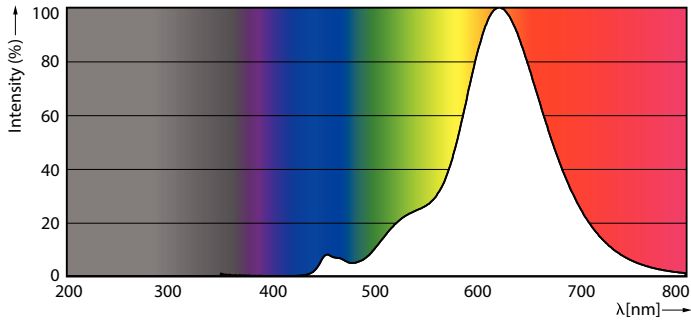

Produktdata

Generell informasjon	
Sokkelbase	E27
Nominell levetid	15 000 time(r)
Brytersyklus	20 000
Lighting Technology	LED
I samsvar med EU RoHS	Ja
Teknisk belysning	
Fargekode	818 [CCT of 1800K]
Lysytelse	250 lm
Fargebetegnelse	1800
Korrelert fargetemperatur (nom)	1800 K
Lysutbytte (vurdert) (Nom)	62 lm/W
Fargesamsvar	<6
Fargegjengivelsesindeks (CRI)	80
Nominell vedlikeholdsfaktor for lyskildelumen ved utgangen av nominell levetid (nom.)	70 %

Målskisse

Product	D	C
MAS VLE LEDBulbD4-25WE27 G93GOLD SP G	96 mm	143 mm

Fotometriske data

Light Distribution Diagram - MAS VLE LEDBulbD4-25WE27 G93GOLD SP G

General uniform lighting - MAS VLE LEDBulbD4-25WE27 G93GOLD SP G

MASTER Value Dekorative LED-pærer

Fotometriske data

Spectral Power Distribution Colour - MAS VLE LEDBulbD4-25WE27
G93GOLD SP G

Levetid

Life Expectancy Diagram - MAS VLE LEDBulbD4-25WE27 G93GOLD SP G

Lumen Maintenance Diagram - MAS VLE LEDBulbD4-25WE27 G93GOLD SP
G