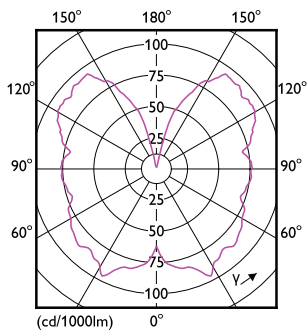

Lyspæreoverflate	Ravfarget
Lyspæremateriale	Glass
Lyspæreform	G93 [G 93 mm]

Godkjenning og bruksområde

Energiforbruk kWh/1000 t	4 kWh
EyeComfort	Ja

Produktdata

Produktnavn for bestilling	MAS VLE LEDBulbD4-25WE27 G93GOLD SP G
----------------------------	--

Målskisse

Product	D	C
MAS VLE LEDBulbD4-25WE27 G93GOLD SP G	96 mm	143 mm

Fotometriske data

Light Distribution Diagram - MAS VLE LEDBulbD4-25WE27 G93GOLD SP G

General uniform lighting - MAS VLE LEDBulbD4-25WE27 G93GOLD SP G