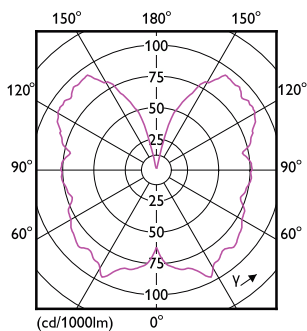

Photometrische Daten

Light Distribution Diagram - MAS VLE LEDBulbD4-25WE27 G93GOLD SP G

General uniform lighting - MAS VLE LEDBulbD4-25WE27 G93GOLD SP G