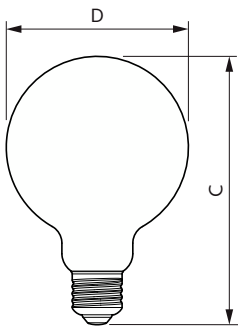

## Abmessungsskizzen

Product	D	C
MAS VLE LEDBulbD4-25WE27 G93GOLD SP G	96 mm	143 mm