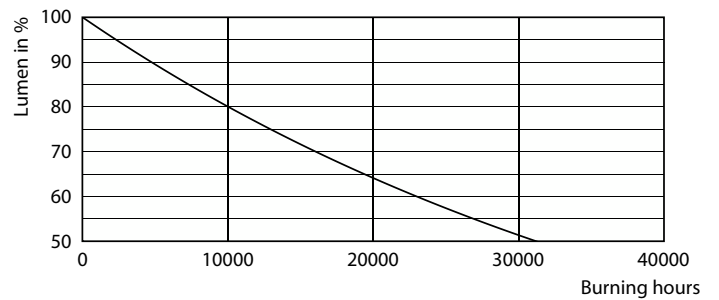

Lumen Maintenance Diagram - MAS VLE LEDBulbD4-25W E27 ST64 GOLD SP G