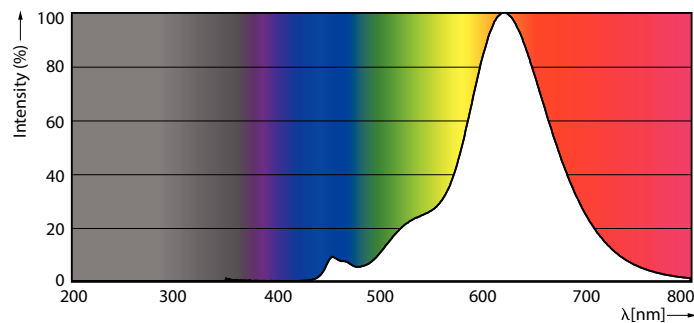

Produkt Daten

Allgemeine Informationen		Farbwiedergabeindex (CRI)	
Sockel	E27	Farbwiedergabeindex (CRI)	80
Nennlebensdauer	15.000 Stunde(n)	Restlichtstrom am Ende der Nennlebensdauer (Nom.)	70 %
Schaltzyklus	20.000	Flackerwert (PstLM) – Flackerwert gemäß EN 61000-3-3	1
Beleuchtungstechnologie	LED	Messung der Sichtbarkeit des Stroboskopeffekts (SVM)	0,4
CE-Zeichen	Ja	Photobiologische Sicherheit gemäß EN 62471	RG1
EU RoHS-konform	Ja		
Lichttechnische Daten		Betrieb und Elektrik	
Farbcode	818 [CCT of 1800K]	Netzfrequenz	50 to 60 Hz
Lichtstrom	250 lm	Eingangsfrequenz	50 bis 60 Hz
Lichtfarbe	1800	Energieverbrauch	4 W
Ähnlichste Farbtemperatur (Nom)	1800 K	Lampenstrom (Nom)	24 mA
Nennlichtausbeute (nom.)	62 lm/W	Äquivalente Leistung	25 W
Farbkonsistenz	<6		

Dekorative MASTER Value LED-Glühlampen

Startzeit (Nom)	0,5 s
Aufwärmzeit bis 60 % Licht	0,5 s
Leistungsfaktor (Bruchteile)	0,7
Spannung (Nom)	220-240 V

Temperatur

Umgebungstemperaturbereich	-20 bis +45 °C
Gehäusetemperatur (Nom)	35 °C

Energieverbrauch kWh/1.000 Std.	4 kWh
---------------------------------	-------

EyeComfort	Ja
------------	----

Produktdaten

Bestell-Produktname	MAS VLE LEDBulbD4-25W E27 ST64 GOLD SP G
Gesamtbezeichnung des Produkts	MAS VLE LEDBulbD4-25W E27 ST64 GOLD SP G
Gesamt-Produktcode	871951431553200
Bestellcode	31553200
Material-Nr. (12NC)	929002982902
Anzahl pro Verpackung	1
EAN/UPC – Produkt/Kiste	8719514315532
Zähler - Pakete pro Außenkarton	10
EAN Umverpackung	8719514315549

Abmessungsskizzen

Product	D	C
MAS VLE LEDBulbD4-25W E27 ST64 GOLD SP G	65 mm	143 mm

Photometrische Daten

Spectral Power Distribution Colour - MAS VLE LEDBulbD4-25W E27 ST64 GOLD SP G

Light Distribution Diagram - MAS VLE LEDBulbD4-25W E27 ST64 GOLD SP G