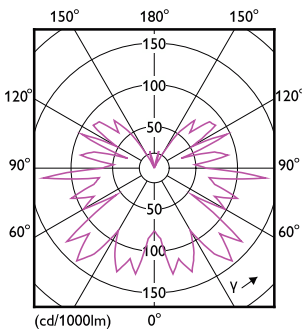

Produkt Daten

Allgemeine Informationen		Farbwiedergabeindex (CRI)	
Sockel	E27	Farbwiedergabeindex (CRI)	80
Nennlebensdauer	15.000 Stunde(n)	Restlichtstrom am Ende der Nennlebensdauer (Nom.)	70 %
Schaltzyklus	20.000	Flackerwert (PstLM) – Flackerwert gemäß EN 61000-3-3	1
Beleuchtungstechnologie	LED	Messung der Sichtbarkeit des Stroboskopeffekts (SVM)	0,4
CE-Zeichen	Ja	Photobiologische Sicherheit gemäß EN 62471	RG1
EU RoHS-konform	Ja		
Lichttechnische Daten		Betrieb und Elektrik	
Farbcode	818 [CCT of 1800K]	Netzfrequenz	50 to 60 Hz
Lichtstrom	250 lm	Eingangsfrequenz	50 bis 60 Hz
Lichtfarbe	1800	Energieverbrauch	4 W
Ähnlichste Farbtemperatur (Nom)	1800 K	Lampenstrom (Nom)	24 mA
Nennlichtausbeute (nom.)	62 lm/W	Äquivalente Leistung	25 W
Farbkonsistenz	<6		

Energieverbrauch kWh/1.000 Std.	4 kWh
---------------------------------	-------

EyeComfort	Ja
------------	----

Produktdaten

Bestell-Produktname	MAS VLE LEDBulbD4-25W E27 ST64 GOLD SP G
Gesamtbezeichnung des Produkts	MAS VLE LEDBulbD4-25W E27 ST64 GOLD SP G
Gesamt-Produktcode	871951431553200
Bestellcode	31553200
Material-Nr. (12NC)	929002982902
Anzahl pro Verpackung	1
EAN/UPC – Produkt/Kiste	8719514315532
Zähler - Pakete pro Außenkarton	10
EAN Umverpackung	8719514315549

Abmessungsskizzen

Product	D	C
MAS VLE LEDBulbD4-25W E27 ST64 GOLD SP G	65 mm	143 mm

Photometrische Daten

Spectral Power Distribution Colour - MAS VLE LEDBulbD4-25W E27 ST64 GOLD SP G

Light Distribution Diagram - MAS VLE LEDBulbD4-25W E27 ST64 GOLD SP G