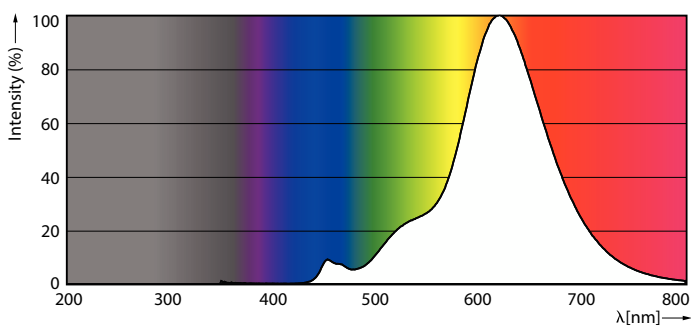

Fotometriska data

Spectral Power Distribution Colour - LED classic 25W ST64 E27GOLD SP D RFSRT4