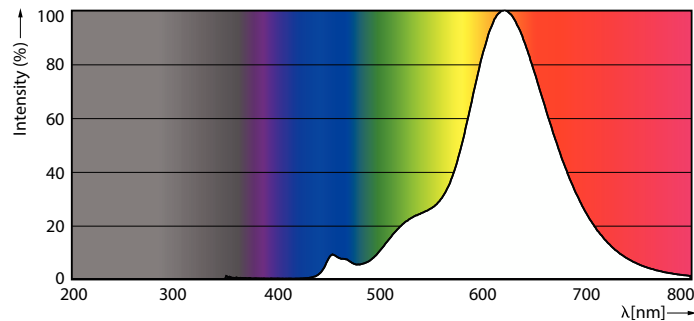

Données photométriques

Spectral Power Distribution Colour - LED classic 25W ST64 E27GOLD SP D RFSRT4