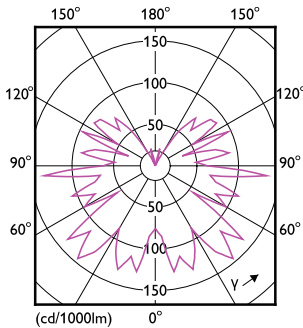

Données techniques de l'éclairage	
Code couleur	818 [CCT of 1800K]
Code couleur	818 [CCT of 1800K]
Angle du faisceau (nom.)	330 degré(s)
Flux lumineux	250 lm
Désignation de la couleur	1800
Température de couleur corrélée (nom.)	1800 K
Efficacité lumineuse (nominale)	62 lm/W
Cohérence des couleurs	<6
Indice de rendu de couleur (IRC)	80

Température	
Gamme de températures ambiantes	-20 à +45 °C

Lampes CorePro LEDbulb filament forme classique

Température maximale du produit (nom.)	35 °C
Commandes et gradation	
Variation de l'intensité lumineuse	Uniquement avec certains variateurs
Mécanique et boîtier	
Finition ampoule	Ambre
Matériaux des lampes	Verre
Forme de la lampe	ST64
Approbation et application	
Consommation d'énergie kWh/1 000 h	4 kWh
EyeComfort	Oui

Schéma dimensionnel

Product	D	C
LED classic 25W ST64 E27GOLD SP D RFSRT4	65 mm	143 mm

Données photométriques

Spectral Power Distribution Colour - LED classic 25W ST64 E27GOLD SP D RFSRT4

Light Distribution Diagram - LED classic 25W ST64 E27GOLD SP D RFSRT4