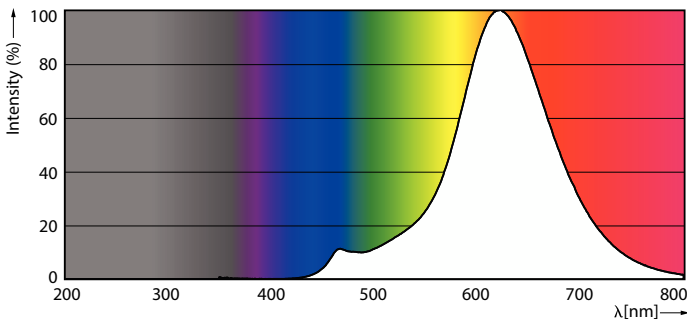

Données du produit

Informations générales	
Culot	E27
Durée de vie nominale	15 000 h
Nombre de cycles d'allumage	20 000
Type de lampe	LED
Marquage CE	Oui
Conforme à RoHS	Oui
Données techniques de l'éclairage	
Code couleur	818 [CCT of 1800K]
Flux lumineux	250 lm
Désignation de la couleur	1800
Température de couleur corrélée (nom.)	1800 K
Efficacité lumineuse (nominale)	62 lm/W
Cohérence des couleurs	<6
Indice de rendu de couleur (IRC)	80
LLMF à la fin de la durée de vie nominale (nom.)	70 %
Valeur de scintillement (PstLM)	1
Valeur d'effet stroboscopique (SVM)	0,4

Lampes LED Designs et Décoratives DIM

Mécanique et boîtier

Finition ampoule	Ambre
Matériaux des lampes	Verre
Forme de la lampe	A60 [A 60 mm]

Approbation et application

Consommation d'énergie kWh/1 000 h	4 kWh
EyeComfort	Oui

Schéma dimensionnel

Product	D	C
MAS VLE LEDBulbD4-25W E27 A60 GOLD SP G	61 mm	106 mm

Données photométriques

Spectral Power Distribution Colour - MAS VLE LEDBulbD4-25W E27 A60 GOLD SP G

General uniform lighting - MAS VLE LEDBulbD4-25W E27 A60 GOLD SP G