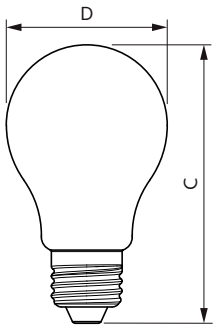

Données du produit

Informations générales	
Culot	E27
Durée de vie nominale	15 000 h
Nombre de cycles d'allumage	20 000
Type de lampe	LED
Marquage CE	Oui
Conforme à RoHS	Oui
Données techniques de l'éclairage	
Code couleur	818 [CCT of 1800K]
Flux lumineux	250 lm
Désignation de la couleur	1800
Température de couleur corrélée (nom.)	1800 K
Efficacité lumineuse (nominale)	62 lm/W
Cohérence des couleurs	<6
Indice de rendu de couleur (IRC)	80
LLMF à la fin de la durée de vie nominale (nom.)	70 %
Valeur de scintillement (PstLM)	1
Valeur d'effet stroboscopique (SVM)	0,4

Lampes LED Designs et Décoratives DIM

Mécanique et boîtier

Finition ampoule	Ambre
Matériaux des lampes	Verre
Forme de la lampe	A60 [A 60 mm]

Approbation et application

Consommation d'énergie kWh/1 000 h	4 kWh
EyeComfort	Oui

Schéma dimensionnel

Product	D	C
MAS VLE LEDBulbD4-25W E27 A60 GOLD SP G	61 mm	106 mm

Données photométriques

Spectral Power Distribution Colour - MAS VLE LEDBulbD4-25W E27 A60 GOLD SP G

General uniform lighting - MAS VLE LEDBulbD4-25W E27 A60 GOLD SP G