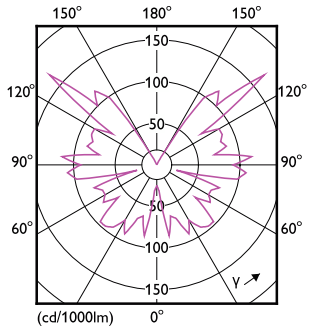

Données du produit

Informations générales	
Culot	E27
Durée de vie nominale	15 000 h
Nombre de cycles d'allumage	20 000
Type de lampe	LED
Marquage CE	Oui
Conforme à RoHS	Oui
Données techniques de l'éclairage	
Code couleur	818 [CCT of 1800K]
Flux lumineux	250 lm
Désignation de la couleur	1800
Température de couleur corrélée (nom.)	1800 K
Efficacité lumineuse (nominale)	62 lm/W
Cohérence des couleurs	<6
Indice de rendu de couleur (IRC)	80
LLMF à la fin de la durée de vie nominale (nom.)	70 %
Valeur de scintillement (PstLM)	1
Valeur d'effet stroboscopique (SVM)	0,4

Lampes LED Designs et Décoratives DIM

Mécanique et boîtier

Finition ampoule	Ambre
Matériaux des lampes	Verre
Forme de la lampe	A60 [A 60 mm]

Approbation et application

Consommation d'énergie kWh/1 000 h	4 kWh
EyeComfort	Oui

Schéma dimensionnel

Product	D	C
MAS VLE LEDBulbD4-25W E27 A60 GOLD SP G	61 mm	106 mm

Données photométriques

Spectral Power Distribution Colour - MAS VLE LEDBulbD4-25W E27 A60 GOLD SP G

General uniform lighting - MAS VLE LEDBulbD4-25W E27 A60 GOLD SP G

Lampes LED Designs et Décoratives DIM

Données photométriques

Light Distribution Diagram - MAS VLE LEDBulbD4-25W E27 A60 GOLD SP G

Durée de vie

Life Expectancy Diagram - MAS VLE LEDBulbD4-25W E27 A60 GOLD SP G