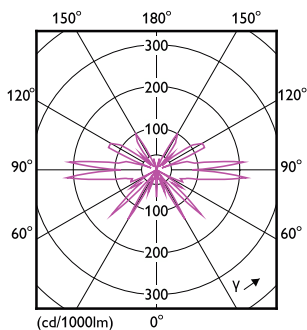

Fotometriska data

Light Distribution Diagram - LED giant 20W E27 T65 1800K smoky D