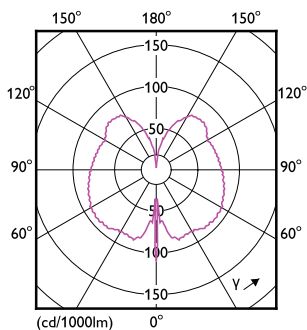

Fotometriska data

Light Distribution Diagram - LED giant 20W E27 G200 1800K smoky D