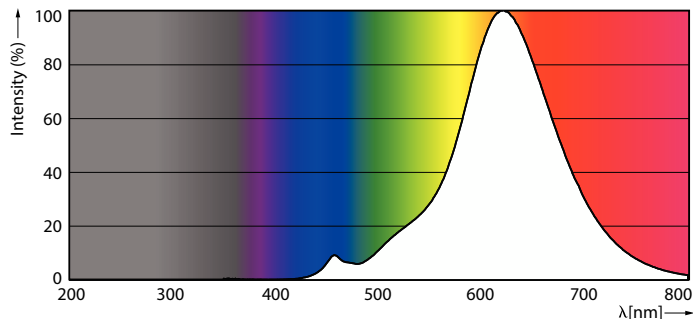

General uniform lighting - LED giant 20W E27 A160 1800K smoky D

Spectral Power Distribution Colour - LED giant 20W E27 A160 1800K smoky D