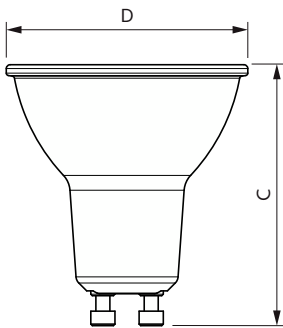

SceneSwitch LEDspot

Styrenheter och dimming

Dimbar	Nej

Mekanik och armaturhus

Ljuskällans ytbehandling	Klar
Material i lampan	Glas
Lampform	PAR16 [PAR 2 tum/50 mm]

Användning och godkännande

Energieffektivitetsklass	F
Lämplig för accentbelysning	Ja
Energiförbrukning kWh/1 000 tim	5 kWh
EPREL-registreringsnummer	467612
EyeComfort	Ja

Produktdata

Beställningsproduktnamn	LED SSW 50W GU10 WW 36D RF ND SRT4

Fullständigt produktnamn	LED SceneSwitch 50W GU10 WW 36D RF ND SRT4
Full EOC	871951430778000
Beskrivning av lokal kod	8296661
Beställningsnummer	30778000
Materialnummer (12NC)	929002981855
Lokal kod	8296661
SAP-Räknare – Antal per förpackning	1
EAN/UPC – Produkt/fodral	8719514307780
Räknare – antal förpackningar per kartong	4
EAN/UPC – Hölje	8719514307797

Måttskiss

Product	D	C
LED SSW 50W GU10 WW 36D RF ND SRT4	50 mm	54 mm