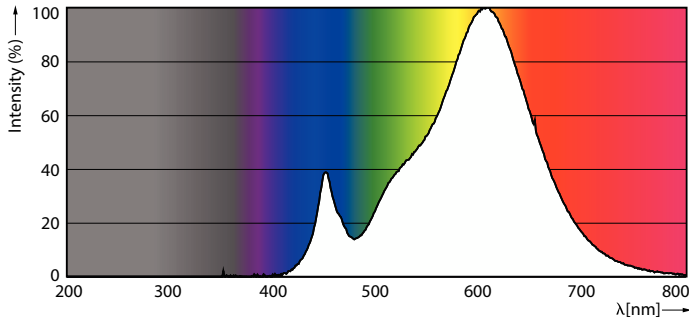

Produktdata

Allmän information	
Socket	GU10
Nominell livslängd	15 000 h
Driftcykel	50 000
Specificerad livslängd (timmar)	15 000 h
Lighting Technology	LED
Mätpreferens för ljusflöde	Narrow Cone
EU RoHS-kompatibel	Ja
Ljusteknik	
Färgkod	827-825-822 [CCT of 2700K/2500K/2200K]
Färgkod	827/825/822 [CCT of 2700K/2500K/2200K]
Spridningsvinkel (nom)	36 °
Ljusflöde	355 lm
Ljusstyrka (nom)	600 cd
Färgbeteckning	Varm/extra varm/mycket varm
Korrelerad färgtemperatur (nom)	2700 2500 2200 K
Ljusutbyte (märkvärde) (nom)	73,00 lm/W
Färgbeständighet	<6
Färgåtergivningsindex	80

LLMF vid slutet av nominell livslängd (nom)	70 %
Ljusflöde i 90° Cone (märkvärde)	355 lm
Flimmervärde (PstLM)	1
Stroboskopisk effekt	0,6
Photobiological safety according to EN 62471	RG1

Drift och elektricitet	
Line Frequency	50 to 60 Hz
Ingångsfrekvens	50–60 Hz
Effektförbrukning	1,5 3,5 4,8 W
Lampström (nom)	40 mA
Motsvarande effekt	50 W
Tändningstid (nom)	0,5 s
Uppvärmningstid till 60 % ljus	0,5 s
Effektfaktor (fraktion)	0,5
Spänning (nom)	220–240 V

SceneSwitch LEDspot

Fotometriska data

Spectral Power Distribution Colour - LED SSW 50W GU10 WW 36D RF ND SRT4

Livslängd

Life Expectancy Diagram - LED SSW 50W GU10 WW 36D RF ND SRT4

Lumen Maintenance Diagram - LED SSW 50W GU10 WW 36D RF ND SRT4