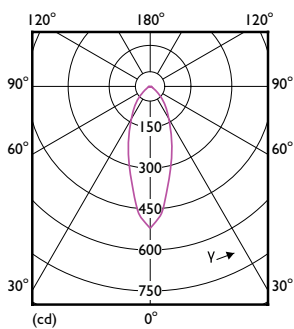

Fotometriska data

Light Distribution Diagram - LED SSW 50W GU10 WW 36D RF ND SRT4

Accent Lighting Spots - LED SSW 50W GU10 WW 36D RF ND SRT4