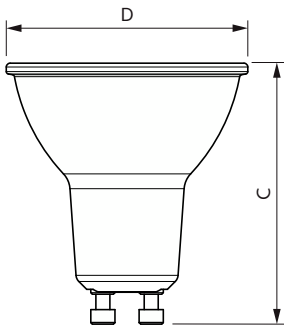

CorePro LEDspot MV

Energiförbrukning kWh/1 000 tim	5 kWh
EPREL-registreringsnummer	438115
EyeComfort	Ja
Produktdata	
Beställningsproduktnamn	Corepro LEDspot 550lm GU10 865 120D
Fullständigt produktnamn	Corepro LEDspot 550lm GU10 865 120D
Full EOC	871951430867100
Beskrivning av lokal kod	8296652

Beställningsnummer	30867100
Materialnummer (12NC)	929002981402
Lokal kod	8296652
SAP-Räknare – Antal per förpackning	1
EAN/UPC - Produkt/fodral	8719514308671
Räknare - antal förpackningar per kartong	10
EAN/UPC - Hölje	8719514308688

Måttskiss

Product	D	C
Corepro LEDspot 550lm GU10 865 120D	50 mm	54 mm