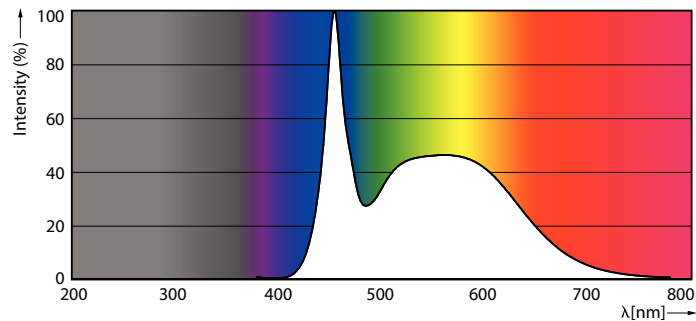

Spectral Power Distribution Colour - Corepro LEDspot 550lm GU10 865 120D