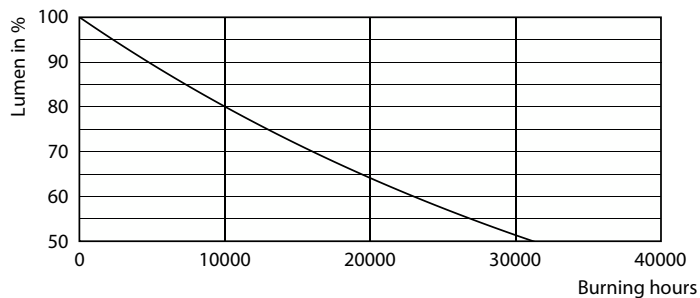

CorePro LEDspot MV

Livslängd

Life Expectancy Diagram - Corepro LEDspot 550lm GU10 865 120D

Lumen Maintenance Diagram - Corepro LEDspot 550lm GU10 865 120D