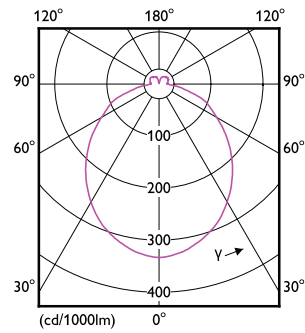

Fotometriska data

Light Distribution Diagram - Corepro LEDspot 550lm GU10 865 120D