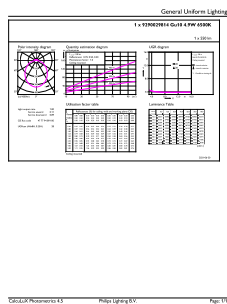

Fotometriska data

General uniform lighting - Corepro LEDspot 550lm GU10 865 120D