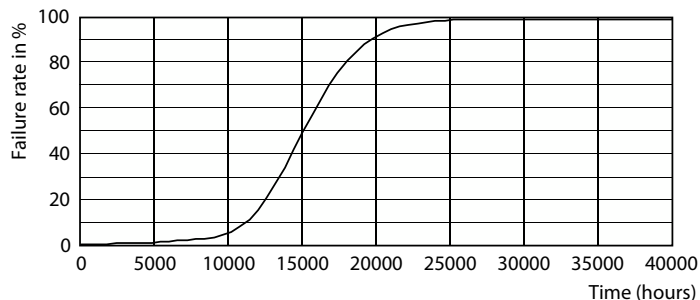

CorePro LEDspot MV

Livslängd

Life Expectancy Diagram - Corepro LEDspot 550lm GU10 865 120D

Lumen Maintenance Diagram - Corepro LEDspot 550lm GU10 865 120D