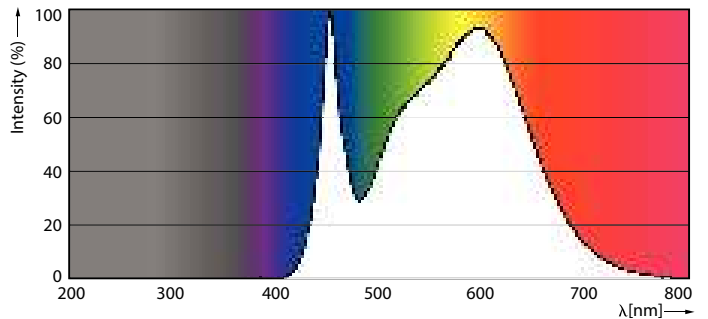

General uniform lighting - CorePro lustre ND 7-60W E14 840 P48 FR

Spectral Power Distribution Colour - CorePro lustre ND 7-60W E14 840 P48 FR