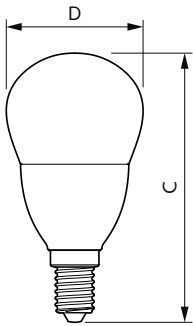

CorePro Plastic LEDcandles & lusters

Mekanik och armaturhus

Ljuskällans ytbehandling	Frostad
Lampform	P48 [P 48 mm]

Användning och godkännande

Energieffektivitetsklass	E
Energiförbrukning kWh/1 000 tim	7 kWh
EPREL-registreringsnummer	453216
EyeComfort	Ja

Produktdata

Beställningsproduktnamn	CorePro lustre ND 7-60W E14 840 P48 FR

Fullständigt produktnamn	CorePro lustre ND 7-60W E14 840 P48 FR
Full EOC	871951431308800
Beskrivning av lokal kod	8296577
Beställningsnummer	31308800
Materialnummer (12NC)	929002973302
Lokal kod	8296577
SAP-Räknare – Antal per förpackning	1
EAN/UPC – Produkt/fodral	8719514313088
Räknare – antal förpackningar per kartong	10
EAN/UPC – Hölje	8719514313095

Måttskiss

Product	D	C
CorePro lustre ND 7-60W E14 840 P48 FR	48 mm	95 mm