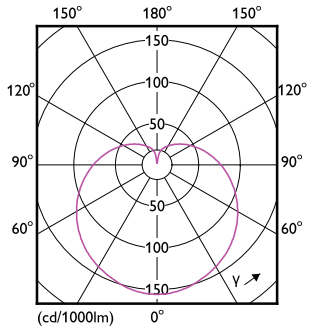

CorePro Plastic LEDcandles & lusters

Fotometriska data

Light Distribution Diagram - CorePro lustre ND 7-60W E14 840 P48 FR