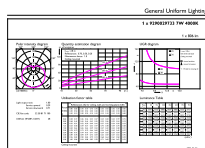

Données photométriques

Spectral Power Distribution Colour - CorePro lustre ND 7-60W E14 840 P48 FR