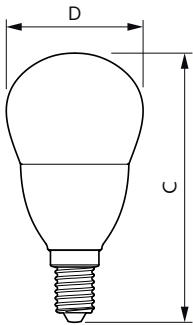

Lampes CorePro Flamme et Sphérique

Mécanique et boîtier

Finition ampoule	Dépoli
Forme de la lampe	P48 [P 48 mm]

Approbation et application

Classe d'efficacité énergétique	E
Consommation d'énergie kWh/1 000 h	7 kWh
Numéro d'enregistrement EPREL	453216
EyeComfort	Oui

Données du produit

Nom du produit de la commande	CorePro lustre ND 7-60W E14 840 P48 FR

Nom de produit complet	CorePro lustre ND 7-60W E14 840 P48 FR
Code EOC	871951431308800
Code de commande	31308800
Code 12NC	929002973302
Quantité par pack	1
Code EAN – Produit/Boîte	8719514313088
Conditionnement par carton	10
Codes EAN/UPC – Boîte	8719514313095

Schéma dimensionnel

Product	D	C
CorePro lustre ND 7-60W E14 840 P48 FR	48 mm	95 mm