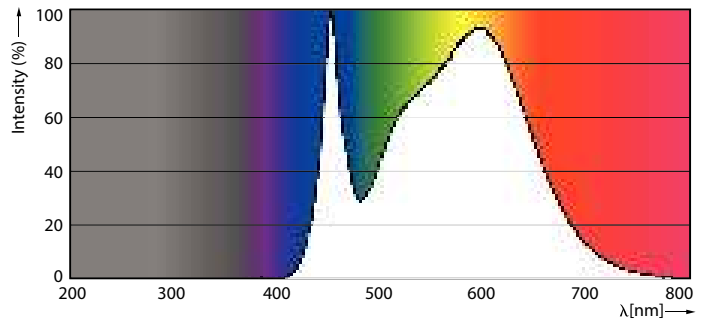

Spectral Power Distribution Colour - CorePro lustre ND 7-60W E14 840 P48 FR