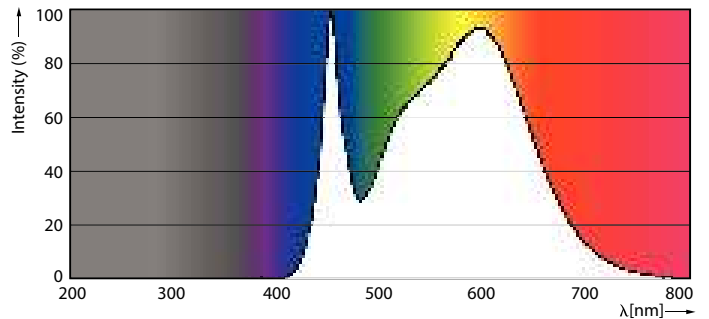

General uniform lighting - CorePro lustre ND 7-60W E27 840 P48 FR

Spectral Power Distribution Colour - CorePro lustre ND 7-60W E27 840 P48 FR