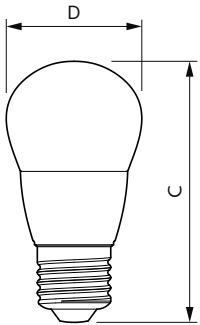

CorePro Plastic LEDcandles & lusters

Mekanik och armaturhus

Ljuskällans ytbehandling	Frostad
Lampform	P48 [P 48 mm]

Användning och godkännande

Energieffektivitetsklass	E
Energiförbrukning kWh/1 000 tim	7 kWh
EPREL-registreringsnummer	453215
EyeComfort	Ja

Produktdata

Beställningsproduktnamn	CorePro lustre ND 7-60W E27 840 P48 FR

Fullständigt produktnamn	CorePro lustre ND 7-60W E27 840 P48 FR
Full EOC	871951431306400
Beskrivning av lokal kod	8296580
Beställningsnummer	31306400
Materialnummer (12NC)	929002973202
Lokal kod	8296580
SAP-Räknare – Antal per förpackning	1
EAN/UPC – Produkt/fodral	8719514313064
Räknare – antal förpackningar per kartong	10
EAN/UPC – Hölje	8719514313071

Måttskiss

Product	D	C
CorePro lustre ND 7-60W E27 840 P48 FR	48 mm	95 mm