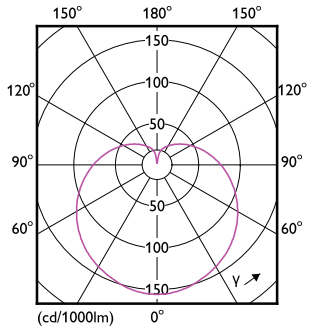

CorePro Plastic LEDcandles & lusters

Fotometriska data

Light Distribution Diagram - CorePro lustre ND 7-60W E27 840 P48 FR