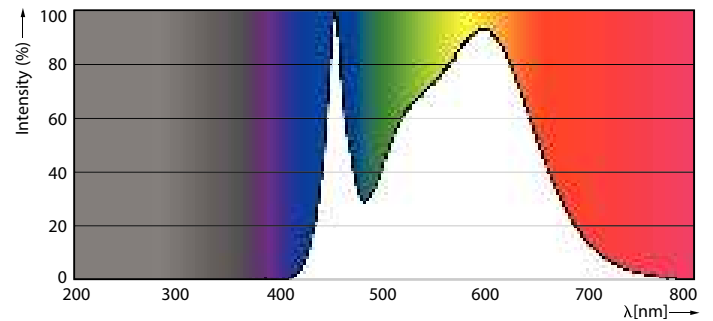

Spectral Power Distribution Colour - CorePro lustre ND 7-60W E27 840 P48 FR