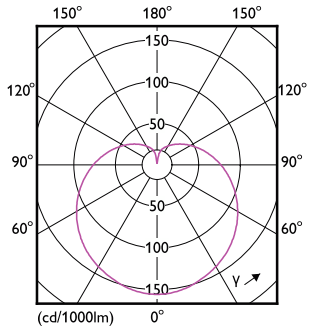

CorePro Vela LED

Dados fotométricos

Light Distribution Diagram - CorePro lustre ND 7-60W E27 840 P48 FR