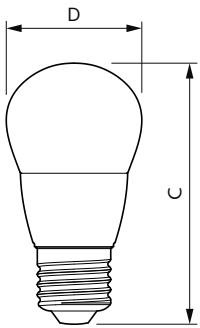

CorePro Vela LED

Formato da lâmpada	P48 [P 48 mm]
Aprovação e aplicação	
Classe de Eficiência Energética	E
Consumo de energia kWh/1000 h	7 kWh
Número de registo EPREL	453215
EyeComfort	Sim
Dados do produto	
Nome de produto da encomenda	CorePro lustre ND 7-60W E27 840 P48 FR

Nome do produto completo	CorePro lustre ND 7-60W E27 840 P48 FR
Código do produto completo	871951431306400
Código de encomenda	31306400
N.º material (12NC)	929002973202
Numerador – Quantidade por embalagem	1
EAN/UPC – Produto/caixa	8719514313064
Numerador – Embalagens por caixa exterior	10
EAN/UPC – Caso	8719514313071

Desenho dimensional

Product	D	C
CorePro lustre ND 7-60W E27 840 P48 FR	48 mm	95 mm