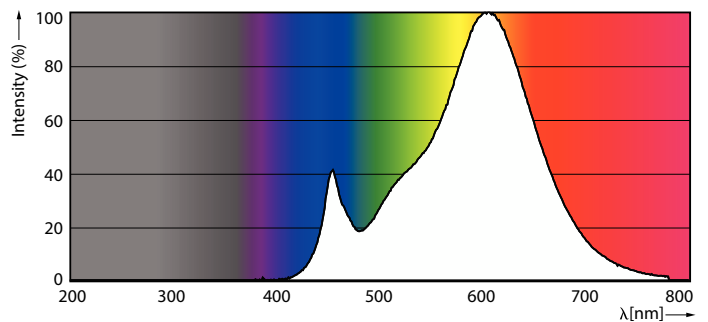

Spectral Power Distribution Colour - CorePro lustre ND 7-60W E14 827 P48 FR