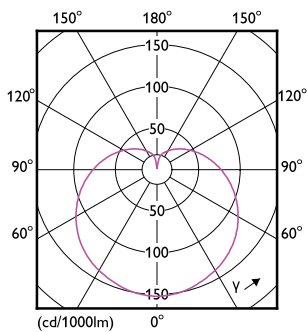

Données photométriques

Light Distribution Diagram - CorePro lustre ND 7-60W E14 827 P48 FR