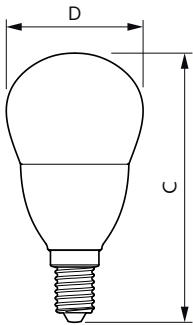

### Données du produit

Informations générales	
Culot	E14
Durée de vie nominale	15 000 h
Nombre de cycles d'allumage	50 000
Type de lampe	LED
Référence de mesure de flux	Sphere
Marquage CE	Oui
Conforme à RoHS	Oui
Données techniques de l'éclairage	
Code couleur	827 [CCT of 2700K]
Flux lumineux	806 lm
Désignation de la couleur	Blanc chaud (WW)
Température de couleur corrélée (nom.)	2700 K
Efficacité lumineuse (nominale)	115,00 lm/W
Cohérence des couleurs	<6
Indice de rendu de couleur (IRC)	80
LLMF à la fin de la durée de vie nominale (nom.)	70 %
Valeur de scintillement (PstLM)	1
Valeur d'effet stroboscopique (SVM)	0.4

## Mécanique et boîtier

Finition ampoule	Dépoli
Forme de la lampe	P48 [P 48 mm]

## Schéma dimensionnel

Product	D	C
CorePro lustre ND 7-60W E14 827 P48 FR	48 mm	93 mm