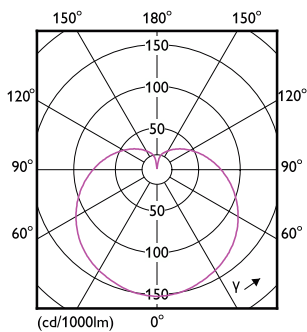

Données du produit

Informations générales	
Culot	E27
Durée de vie nominale	15 000 h
Nombre de cycles d'allumage	50 000
Type de lampe	LED
Référence de mesure de flux	Sphere
Marquage CE	Oui
Conforme à RoHS	Oui
Données techniques de l'éclairage	
Code couleur	827 [CCT of 2700K]
Flux lumineux	806 lm
Désignation de la couleur	Blanc chaud (WW)
Température de couleur corrélée (nom.)	2700 K
Efficacité lumineuse (nominale)	115,00 lm/W
Cohérence des couleurs	<6
Indice de rendu de couleur (IRC)	80
LLMF à la fin de la durée de vie nominale (nom.)	70 %
Valeur de scintillement (PstLM)	1
Valeur d'effet stroboscopique (SVM)	0.4

Lampes CorePro Flamme et Sphérique

Mécanique et boîtier

Finition ampoule	Dépoli
Forme de la lampe	P48 [P 48 mm]

Approbation et application

Classe d'efficacité énergétique	E
Consommation d'énergie kWh/1 000 h	7 kWh
Numéro d'enregistrement EPREL	453213
EyeComfort	Oui

Schéma dimensionnel

Product	D	C
CorePro lustre ND 7-60W E27 827 P48 FR	48 mm	95 mm

Données photométriques

Light Distribution Diagram - CorePro lustre ND 7-60W E27 827 P48 FR

Spectral Power Distribution Colour - CorePro lustre ND 7-60W E27 827 P48 FR