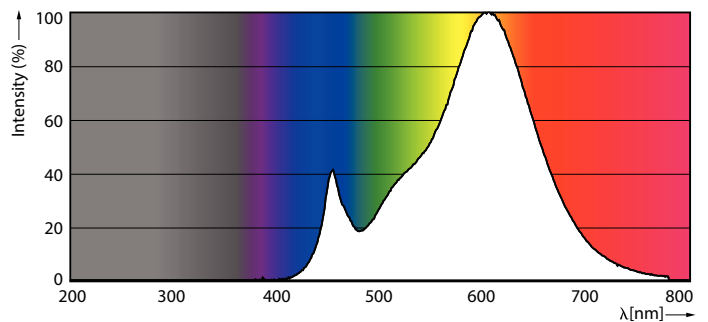

Données du produit

Informations générales	
Culot	E27
Durée de vie nominale	15 000 h
Nombre de cycles d'allumage	50 000
Type de lampe	LED
Référence de mesure de flux	Sphere
Marquage CE	Oui
Conforme à RoHS	Oui
Données techniques de l'éclairage	
Code couleur	827 [CCT of 2700K]
Flux lumineux	806 lm
Désignation de la couleur	Blanc chaud (WW)
Température de couleur corrélée (nom.)	2700 K
Efficacité lumineuse (nominale)	115,00 lm/W
Cohérence des couleurs	<6
Indice de rendu de couleur (IRC)	80
LLMF à la fin de la durée de vie nominale (nom.)	70 %
Valeur de scintillement (PstLM)	1
Valeur d'effet stroboscopique (SVM)	0.4

Schéma dimensionnel

Product	D	C
CorePro lustre ND 7-60W E27 827 P48 FR	48 mm	95 mm

Données photométriques

Light Distribution Diagram - CorePro lustre ND 7-60W E27 827 P48 FR

Spectral Power Distribution Colour - CorePro lustre ND 7-60W E27 827 P48 FR