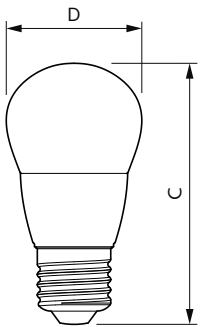

Données du produit

Informations générales	
Culot	E27
Durée de vie nominale	15 000 h
Nombre de cycles d'allumage	50 000
Type de lampe	LED
Référence de mesure de flux	Sphere
Marquage CE	Oui
Conforme à RoHS	Oui
Données techniques de l'éclairage	
Code couleur	827 [CCT of 2700K]
Flux lumineux	806 lm
Désignation de la couleur	Blanc chaud (WW)
Température de couleur corrélée (nom.)	2700 K
Efficacité lumineuse (nominale)	115,00 lm/W
Cohérence des couleurs	<6
Indice de rendu de couleur (IRC)	80
LLMF à la fin de la durée de vie nominale (nom.)	70 %
Valeur de scintillement (PstLM)	1
Valeur d'effet stroboscopique (SVM)	0.4

Lampes CorePro Flamme et Sphérique

Mécanique et boîtier

Finition ampoule	Dépoli
Forme de la lampe	P48 [P 48 mm]

Approbation et application

Classe d'efficacité énergétique	E
Consommation d'énergie kWh/1 000 h	7 kWh
Numéro d'enregistrement EPREL	453213
EyeComfort	Oui

Schéma dimensionnel

Product	D	C
CorePro lustre ND 7-60W E27 827 P48 FR	48 mm	95 mm

Données photométriques

Light Distribution Diagram - CorePro lustre ND 7-60W E27 827 P48 FR

Spectral Power Distribution Colour - CorePro lustre ND 7-60W E27 827 P48 FR