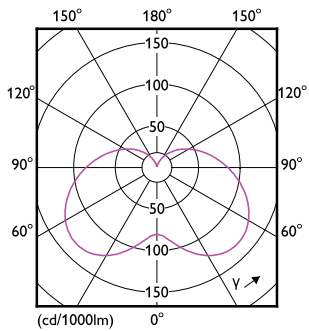

Dados do produto

Informações gerais		Segurança fotobiológica de acordo com a norma EN 62471	
Casquilho	E14	Segurança fotobiológica de acordo com a norma	RG1
Vida útil nominal	15.000 h		EN 62471
Ciclo de comutação	50.000	Funcionamento e características elétricas	
Tecnologia de iluminação	LED	Frequência de linha	50 to 60 Hz
Marca CE	Sim	Frequência de entrada	50 a 60 Hz
Em conformidade com RoHS da UE	Sim	Consumo de Energia	7 W
Caraterísticas técnicas da luz		Corrente de lâmpada (Nom.)	59 mA
Código da cor	865 [CCT of 6500K]	Potência equivalente	60 W
Fluxo Luminoso	806 lm	Tempo de arranque (Nom.)	0,5 s
Designação da cor	Luz natural fria	Tempo de aquecimento até 60% de luz	0.5 s
Temperatura de cor correlacionada	6500 K	Fator de potência (Fração)	0.51
Eficiência luminosa (nominal) (Nom.)	115,00 lm/W	Tensão (Nom.)	220-240 V
Consistência da cor	<6	Temperatura	
Color rendering index (CRI)	80	T-máxima na caixa (Nom)	87 °C
LLMF no final da vida útil nominal (Nom.)	70 %	Controlos e regulação	
Valor de cintilação (PstLM) – Valor de cintilação em conformidade com a norma EN 61000-3-3	1	Regulável	Não
Medida de visibilidade do efeito estroboscópico (SVM)	0,4	Características mecânicas e compartimento	
		Acabamento da lâmpada	Fosca

CorePro Vela LED

Formato da lâmpada	B38
Aprovação e aplicação	
Classe de Eficiência Energética	E
Consumo de energia kWh/1000 h	7 kWh
Número de registo EPREL	453212
EyeComfort	Sim
Dados do produto	
Nome de produto da encomenda	CorePro candle ND 7-60W E14 865 B38 FR

Desenho dimensional

Product	D	C
CorePro candle ND 7-60W E14 865 B38 FR	48 mm	93 mm

Dados fotométricos

Light Distribution Diagram - CorePro candle ND 7-60W E14 865 B38 FR

Spectral Power Distribution Colour - CorePro candle ND 7-60W E14 865 B38 FR