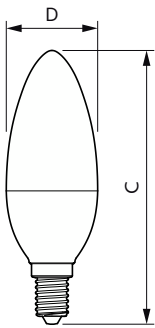

Dados do produto

Informações gerais		Segurança fotobiológica de acordo com a norma EN 62471	
Casquilho	E14	Segurança fotobiológica de acordo com a norma	RG1
Vida útil nominal	15.000 h		EN 62471
Ciclo de comutação	50.000	Funcionamento e características elétricas	
Tecnologia de iluminação	LED	Frequência de linha	50 to 60 Hz
Marca CE	Sim	Frequência de entrada	50 a 60 Hz
Em conformidade com RoHS da UE	Sim	Consumo de Energia	7 W
Caraterísticas técnicas da luz		Corrente de lâmpada (Nom.)	59 mA
Código da cor	865 [CCT of 6500K]	Potência equivalente	60 W
Fluxo Luminoso	806 lm	Tempo de arranque (Nom.)	0,5 s
Designação da cor	Luz natural fria	Tempo de aquecimento até 60% de luz	0.5 s
Temperatura de cor correlacionada	6500 K	Fator de potência (Fração)	0.51
Eficiência luminosa (nominal) (Nom.)	115,00 lm/W	Tensão (Nom.)	220-240 V
Consistência da cor	<6	Temperatura	
Color rendering index (CRI)	80	T-máxima na caixa (Nom)	87 °C
LLMF no final da vida útil nominal (Nom.)	70 %	Controlos e regulação	
Valor de cintilação (PstLM) – Valor de cintilação em conformidade com a norma EN 61000-3-3	1	Regulável	Não
Medida de visibilidade do efeito estroboscópico (SVM)	0,4	Características mecânicas e compartimento	
		Acabamento da lâmpada	Fosca

CorePro Vela LED

Formato da lâmpada	B38
Aprovação e aplicação	
Classe de Eficiência Energética	E
Consumo de energia kWh/1000 h	7 kWh
Número de registo EPREL	453212
EyeComfort	Sim
Dados do produto	
Nome de produto da encomenda	CorePro candle ND 7-60W E14 865 B38 FR

Desenho dimensional

Product	D	C
CorePro candle ND 7-60W E14 865 B38 FR	48 mm	93 mm

Dados fotométricos

Light Distribution Diagram - CorePro candle ND 7-60W E14 865 B38 FR

Spectral Power Distribution Colour - CorePro candle ND 7-60W E14 865 B38 FR