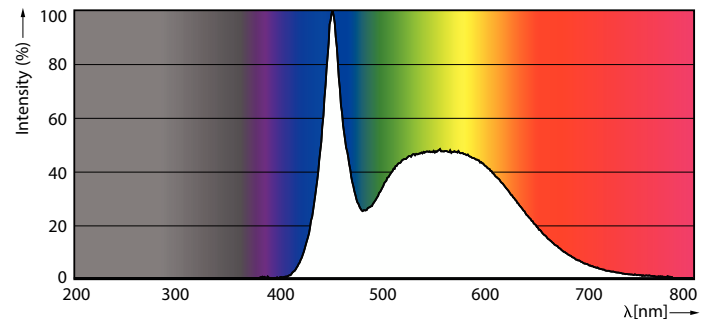

Dados do produto

Informações gerais		Segurança fotobiológica de acordo com a norma EN 62471	
Casquilho	E14	Segurança fotobiológica de acordo com a norma	RG1
Vida útil nominal	15.000 h		EN 62471
Ciclo de comutação	50.000	Funcionamento e características elétricas	
Tecnologia de iluminação	LED	Frequência de linha	50 to 60 Hz
Marca CE	Sim	Frequência de entrada	50 a 60 Hz
Em conformidade com RoHS da UE	Sim	Consumo de Energia	7 W
Caraterísticas técnicas da luz		Corrente de lâmpada (Nom.)	59 mA
Código da cor	865 [CCT of 6500K]	Potência equivalente	60 W
Fluxo Luminoso	806 lm	Tempo de arranque (Nom.)	0,5 s
Designação da cor	Luz natural fria	Tempo de aquecimento até 60% de luz	0.5 s
Temperatura de cor correlacionada	6500 K	Fator de potência (Fração)	0.51
Eficiência luminosa (nominal) (Nom.)	115,00 lm/W	Tensão (Nom.)	220-240 V
Consistência da cor	<6	Temperatura	
Color rendering index (CRI)	80	T-máxima na caixa (Nom)	87 °C
LLMF no final da vida útil nominal (Nom.)	70 %	Controlos e regulação	
Valor de cintilação (PstLM) – Valor de cintilação em conformidade com a norma EN 61000-3-3	1	Regulável	Não
Medida de visibilidade do efeito estroboscópico (SVM)	0,4	Características mecânicas e compartimento	
		Acabamento da lâmpada	Fosca

CorePro Vela LED

Formato da lâmpada	B38
Aprovação e aplicação	
Classe de Eficiência Energética	E
Consumo de energia kWh/1000 h	7 kWh
Número de registo EPREL	453212
EyeComfort	Sim
Dados do produto	
Nome de produto da encomenda	CorePro candle ND 7-60W E14 865 B38 FR

Desenho dimensional

Product	D	C
CorePro candle ND 7-60W E14 865 B38 FR	48 mm	93 mm

Dados fotométricos

Light Distribution Diagram - CorePro candle ND 7-60W E14 865 B38 FR

Spectral Power Distribution Colour - CorePro candle ND 7-60W E14 865 B38 FR