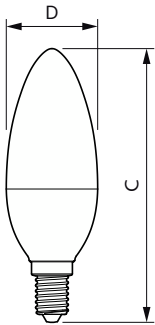

Måttskiss

Product	D	C
CorePro candle ND 7-60W E14 840 B38 FR	38 mm	114 mm

Fotometriska data

Light Distribution Diagram - CorePro candle ND 7-60W E14 840 B38 FR

Spectral Power Distribution Colour - CorePro candle ND 7-60W E14 840 B38 FR