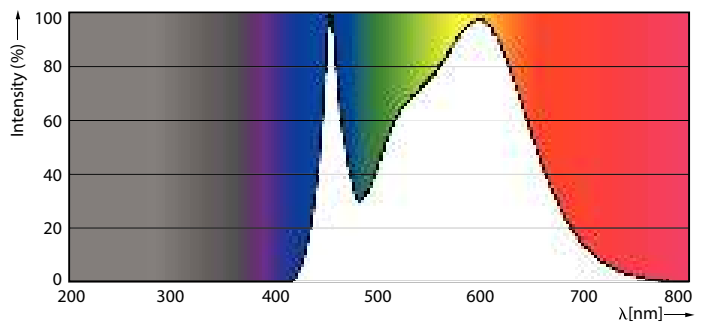

Måttskiss

Product	D	C
CorePro candle ND 7-60W E14 840 B38 FR	38 mm	114 mm

Fotometriska data

Light Distribution Diagram - CorePro candle ND 7-60W E14 840 B38 FR

Spectral Power Distribution Colour - CorePro candle ND 7-60W E14 840 B38 FR