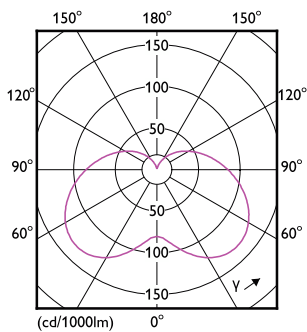

Måttskiss

Product	D	C
CorePro candle ND 7-60W E14 840 B38 FR	38 mm	114 mm

Fotometriska data

Light Distribution Diagram - CorePro candle ND 7-60W E14 840 B38 FR

Spectral Power Distribution Colour - CorePro candle ND 7-60W E14 840 B38 FR