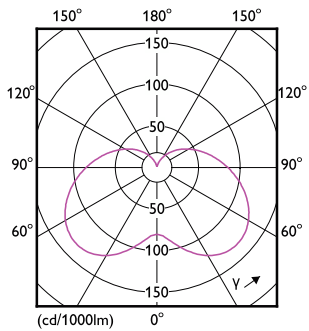

Dados do produto

Informações gerais		Segurança fotobiológica de acordo com a norma EN 62471	
Casquilho	E14 [E14]	Segurança fotobiológica de acordo com a norma	RG1
Vida útil nominal	15.000 h		EN 62471
Ciclo de comutação	50.000	Funcionamento e características elétricas	
Tecnologia de iluminação	LED	Frequência de linha	50 to 60 Hz
Marca CE	Sim	Frequência de entrada	50 a 60 Hz
Em conformidade com RoHS da UE	Sim	Consumo de Energia	7 W
Caraterísticas técnicas da luz		Corrente de lâmpada (Nom.)	59 mA
Código da cor	840 [CCT of 4000K]	Potência equivalente	60 W
Fluxo Luminoso	806 lm	Tempo de arranque (Nom.)	0,5 s
Designação da cor	Branco frio (CW)	Tempo de aquecimento até 60% de luz	0.5 s
Temperatura de cor correlacionada	4000 K	Fator de potência (Fração)	0.51
Eficiência luminosa (nominal) (Nom.)	115,00 lm/W	Tensão (Nom.)	220-240 V
Consistência da cor	<6	Temperatura	
Color rendering index (CRI)	80	T-máxima na caixa (Nom)	87 °C
LLMF no final da vida útil nominal (Nom.)	70 %	Controlos e regulação	
Valor de cintilação (PstLM) – Valor de cintilação em conformidade com a norma EN 61000-3-3	1	Regulável	Não
Medida de visibilidade do efeito estroboscópico (SVM)	0,4	Características mecânicas e compartimento	
		Acabamento da lâmpada	Fosca

CorePro Vela LED

Formato da lâmpada	B38
Aprovação e aplicação	
Classe de Eficiência Energética	E
Consumo de energia kWh/1000 h	7 kWh
Número de registo EPREL	453211
EyeComfort	Sim
Dados do produto	
Nome de produto da encomenda	CorePro candle ND 7-60W E14 840 B38 FR

Desenho dimensional

Product	D	C
CorePro candle ND 7-60W E14 840 B38 FR	38 mm	114 mm

Dados fotométricos

Light Distribution Diagram - CorePro candle ND 7-60W E14 840 B38 FR

Spectral Power Distribution Colour - CorePro candle ND 7-60W E14 840 B38 FR