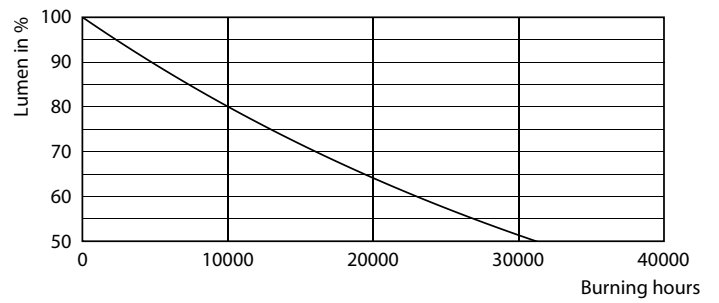

Lumen Maintenance Diagram - CorePro candle ND 7-60W E14 840 B38 FR