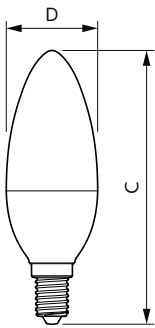

Dados do produto

Informações gerais		Segurança fotobiológica de acordo com a norma EN 62471	
Casquilho	E14 [E14]	Segurança fotobiológica de acordo com a norma	RG1
Vida útil nominal	15.000 h		EN 62471
Ciclo de comutação	50.000	Funcionamento e características elétricas	
Tecnologia de iluminação	LED	Frequência de linha	50 to 60 Hz
Marca CE	Sim	Frequência de entrada	50 a 60 Hz
Em conformidade com RoHS da UE	Sim	Consumo de Energia	7 W
Caraterísticas técnicas da luz		Corrente de lâmpada (Nom.)	59 mA
Código da cor	840 [CCT of 4000K]	Potência equivalente	60 W
Fluxo Luminoso	806 lm	Tempo de arranque (Nom.)	0,5 s
Designação da cor	Branco frio (CW)	Tempo de aquecimento até 60% de luz	0.5 s
Temperatura de cor correlacionada	4000 K	Fator de potência (Fração)	0.51
Eficiência luminosa (nominal) (Nom.)	115,00 lm/W	Tensão (Nom.)	220-240 V
Consistência da cor	<6	Temperatura	
Color rendering index (CRI)	80	T-máxima na caixa (Nom)	87 °C
LLMF no final da vida útil nominal (Nom.)	70 %	Controlos e regulação	
Valor de cintilação (PstLM) – Valor de cintilação em conformidade com a norma EN 61000-3-3	1	Regulável	Não
Medida de visibilidade do efeito estroboscópico (SVM)	0,4	Características mecânicas e compartimento	
		Acabamento da lâmpada	Fosca

CorePro Vela LED

Formato da lâmpada	B38
Aprovação e aplicação	
Classe de Eficiência Energética	E
Consumo de energia kWh/1000 h	7 kWh
Número de registo EPREL	453211
EyeComfort	Sim
Dados do produto	
Nome de produto da encomenda	CorePro candle ND 7-60W E14 840 B38 FR

Desenho dimensional

Product	D	C
CorePro candle ND 7-60W E14 840 B38 FR	38 mm	114 mm

Dados fotométricos

Light Distribution Diagram - CorePro candle ND 7-60W E14 840 B38 FR

Spectral Power Distribution Colour - CorePro candle ND 7-60W E14 840 B38 FR