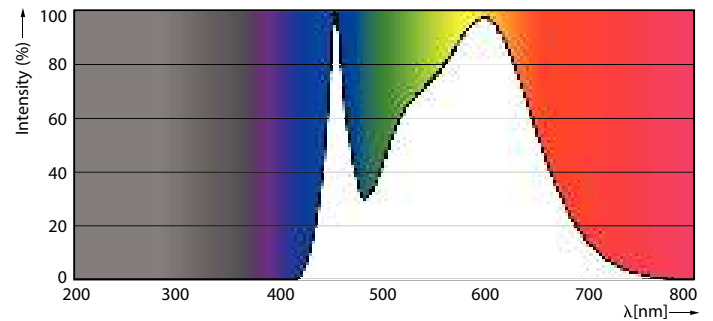

Dados do produto

Informações gerais		Segurança fotobiológica de acordo com a norma EN 62471	
Casquilho	E14 [E14]	Segurança fotobiológica de acordo com a norma	RG1
Vida útil nominal	15.000 h		EN 62471
Ciclo de comutação	50.000	Funcionamento e características elétricas	
Tecnologia de iluminação	LED	Frequência de linha	50 to 60 Hz
Marca CE	Sim	Frequência de entrada	50 a 60 Hz
Em conformidade com RoHS da UE	Sim	Consumo de Energia	7 W
Caraterísticas técnicas da luz		Corrente de lâmpada (Nom.)	59 mA
Código da cor	840 [CCT of 4000K]	Potência equivalente	60 W
Fluxo Luminoso	806 lm	Tempo de arranque (Nom.)	0,5 s
Designação da cor	Branco frio (CW)	Tempo de aquecimento até 60% de luz	0.5 s
Temperatura de cor correlacionada	4000 K	Fator de potência (Fração)	0.51
Eficiência luminosa (nominal) (Nom.)	115,00 lm/W	Tensão (Nom.)	220-240 V
Consistência da cor	<6	Temperatura	
Color rendering index (CRI)	80	T-máxima na caixa (Nom)	87 °C
LLMF no final da vida útil nominal (Nom.)	70 %	Controlos e regulação	
Valor de cintilação (PstLM) – Valor de cintilação em conformidade com a norma EN 61000-3-3	1	Regulável	Não
Medida de visibilidade do efeito estroboscópico (SVM)	0,4	Características mecânicas e compartimento	
		Acabamento da lâmpada	Fosca

CorePro Vela LED

Formato da lâmpada	B38
Aprovação e aplicação	
Classe de Eficiência Energética	E
Consumo de energia kWh/1000 h	7 kWh
Número de registo EPREL	453211
EyeComfort	Sim
Dados do produto	
Nome de produto da encomenda	CorePro candle ND 7-60W E14 840 B38 FR

Desenho dimensional

Product	D	C
CorePro candle ND 7-60W E14 840 B38 FR	38 mm	114 mm

Dados fotométricos

Light Distribution Diagram - CorePro candle ND 7-60W E14 840 B38 FR

Spectral Power Distribution Colour - CorePro candle ND 7-60W E14 840 B38 FR