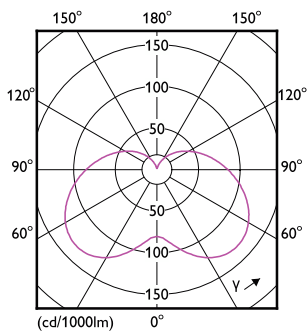

Données du produit

Informations générales	
Culot	E14 [E14]
Durée de vie nominale	15 000 h
Nombre de cycles d'allumage	50 000
Type de lampe	LED
Marquage CE	Oui
Conforme à RoHS	Oui
Données techniques de l'éclairage	
Code couleur	840 [CCT of 4000K]
Flux lumineux	806 lm
Désignation de la couleur	Blanc froid (CW)
Température de couleur corrélée (nom.)	4000 K
Efficacité lumineuse (nominale)	115,00 lm/W
Cohérence des couleurs	<6
Indice de rendu de couleur (IRC)	80
LLMF à la fin de la durée de vie nominale (nom.)	70 %
Valeur de scintillement (PstLM)	1
Valeur d'effet stroboscopique (SVM)	0,4

Lampes CorePro Flamme et Sphérique

Mécanique et boîtier

Finition ampoule	Dépoli
Forme de la lampe	B38

Approbation et application

Classe d'efficacité énergétique	E
Consommation d'énergie kWh/1 000 h	7 kWh
Numéro d'enregistrement EPREL	453211
EyeComfort	Oui

Données du produit

Nom du produit de la commande	CorePro candle ND 7-60W E14 840 B38 FR
-------------------------------	--

Nom de produit complet	CorePro LEDcandle ND 7-60W E14 840 B38 FR
Code EOC	871951431298200
Code de commande	31298200
Code 12NC	929002972702
Quantité par pack	1
Code EAN – Produit/Boîte	8719514312982
Conditionnement par carton	10
Codes EAN/UPC – Boîte	8719514312999

Schéma dimensionnel

Product	D	C
CorePro candle ND 7-60W E14 840 B38 FR	38 mm	114 mm

Données photométriques

Light Distribution Diagram - CorePro candle ND 7-60W E14 840 B38 FR

Spectral Power Distribution Colour - CorePro candle ND 7-60W E14 840 B38 FR