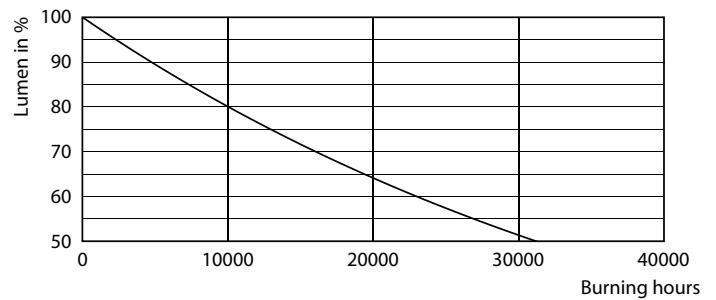

Lumen Maintenance Diagram - CorePro candle ND 7-60W E14 840 B38 FR