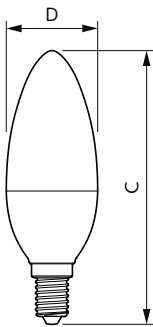

Données du produit

Informations générales	
Culot	E14 [E14]
Durée de vie nominale	15 000 h
Nombre de cycles d'allumage	50 000
Type de lampe	LED
Marquage CE	Oui
Conforme à RoHS	Oui
Données techniques de l'éclairage	
Code couleur	840 [CCT of 4000K]
Flux lumineux	806 lm
Désignation de la couleur	Blanc froid (CW)
Température de couleur corrélée (nom.)	4000 K
Efficacité lumineuse (nominale)	115,00 lm/W
Cohérence des couleurs	<6
Indice de rendu de couleur (IRC)	80
LLMF à la fin de la durée de vie nominale (nom.)	70 %
Valeur de scintillement (PstLM)	1
Valeur d'effet stroboscopique (SVM)	0,4

Lampes CorePro Flamme et Sphérique

Mécanique et boîtier

Finition ampoule	Dépoli
Forme de la lampe	B38

Approbation et application

Classe d'efficacité énergétique	E
Consommation d'énergie kWh/1 000 h	7 kWh
Numéro d'enregistrement EPREL	453211
EyeComfort	Oui

Schéma dimensionnel

Product	D	C
CorePro candle ND 7-60W E14 840 B38 FR	38 mm	114 mm

Données photométriques

Light Distribution Diagram - CorePro candle ND 7-60W E14 840 B38 FR

Spectral Power Distribution Colour - CorePro candle ND 7-60W E14 840 B38 FR