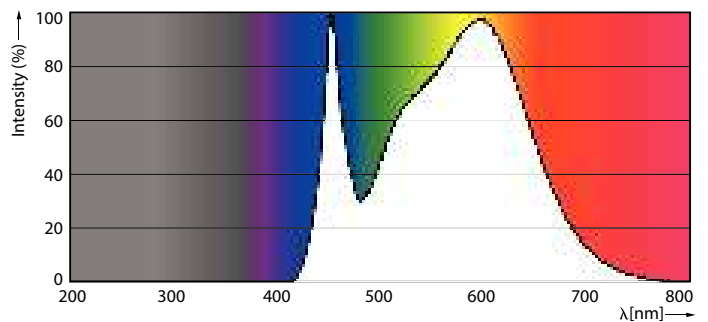

Données du produit

Informations générales	
Culot	E14 [E14]
Durée de vie nominale	15 000 h
Nombre de cycles d'allumage	50 000
Type de lampe	LED
Marquage CE	Oui
Conforme à RoHS	Oui
Données techniques de l'éclairage	
Code couleur	840 [CCT of 4000K]
Flux lumineux	806 lm
Désignation de la couleur	Blanc froid (CW)
Température de couleur corrélée (nom.)	4000 K
Efficacité lumineuse (nominale)	115,00 lm/W
Cohérence des couleurs	<6
Indice de rendu de couleur (IRC)	80
LLMF à la fin de la durée de vie nominale (nom.)	70 %
Valeur de scintillement (PstLM)	1
Valeur d'effet stroboscopique (SVM)	0,4

Schéma dimensionnel

Product	D	C
CorePro candle ND 7-60W E14 840 B38 FR	38 mm	114 mm

Données photométriques

Light Distribution Diagram - CorePro candle ND 7-60W E14 840 B38 FR

Spectral Power Distribution Colour - CorePro candle ND 7-60W E14 840 B38 FR