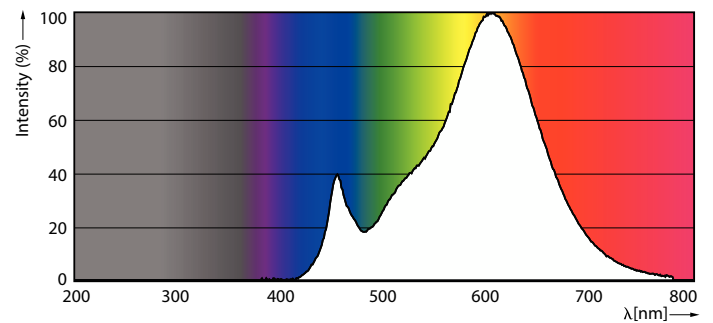

Dados do produto

Informações gerais		Segurança fotobiológica de acordo com a norma EN 62471	
Casquilho	E14 [E14]	Segurança fotobiológica de acordo com a norma	RG1
Vida útil nominal	15.000 h		EN 62471
Ciclo de comutação	50.000	Funcionamento e características elétricas	
Tecnologia de iluminação	LED	Frequência de linha	50 to 60 Hz
Marca CE	Sim	Frequência de entrada	50 a 60 Hz
Em conformidade com RoHS da UE	Sim	Consumo de Energia	7 W
Caraterísticas técnicas da luz		Corrente de lâmpada (Nom.)	59 mA
Código da cor	827 [CCT of 2700K]	Potência equivalente	60 W
Fluxo Luminoso	806 lm	Tempo de arranque (Nom.)	0,5 s
Designação da cor	Branco quente (WW)	Tempo de aquecimento até 60% de luz	0.5 s
Temperatura de cor correlacionada	2700 K	Fator de potência (Fração)	0.51
Eficiência luminosa (nominal) (Nom.)	115,00 lm/W	Tensão (Nom.)	220-240 V
Consistência da cor	<6	Temperatura	
Color rendering index (CRI)	80	T-máxima na caixa (Nom)	87 °C
LLMF no final da vida útil nominal (Nom.)	70 %	Controlos e regulação	
Valor de cintilação (PstLM) – Valor de cintilação em conformidade com a norma EN 61000-3-3	1	Regulável	Não
Medida de visibilidade do efeito estroboscópico (SVM)	0,4	Características mecânicas e compartimento	
		Acabamento da lâmpada	Fosca

CorePro Vela LED

Formato da lâmpada	B38
Aprovação e aplicação	
Classe de Eficiência Energética	E
Consumo de energia kWh/1000 h	7 kWh
Número de registo EPREL	453210
EyeComfort	Sim
Dados do produto	
Nome de produto da encomenda	CorePro candle ND 7-60W E14 827 B38 FR

Desenho dimensional

Product	D	C
CorePro candle ND 7-60W E14 827 B38 FR	38 mm	114 mm

Dados fotométricos

Light Distribution Diagram - CorePro candle ND 7-60W E14 827 B38 FR

Spectral Power Distribution Colour - CorePro candle ND 7-60W E14 827 B38 FR