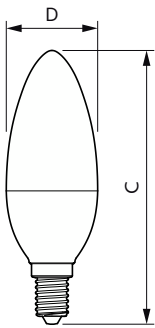

Dados do produto

Informações gerais		Segurança fotobiológica de acordo com a norma EN 62471	
Casquilho	E14 [E14]	Segurança fotobiológica de acordo com a norma	RG1
Vida útil nominal	15.000 h		EN 62471
Ciclo de comutação	50.000	Funcionamento e características elétricas	
Tecnologia de iluminação	LED	Frequência de linha	50 to 60 Hz
Marca CE	Sim	Frequência de entrada	50 a 60 Hz
Em conformidade com RoHS da UE	Sim	Consumo de Energia	7 W
Caraterísticas técnicas da luz		Corrente de lâmpada (Nom.)	59 mA
Código da cor	827 [CCT of 2700K]	Potência equivalente	60 W
Fluxo Luminoso	806 lm	Tempo de arranque (Nom.)	0,5 s
Designação da cor	Branco quente (WW)	Tempo de aquecimento até 60% de luz	0.5 s
Temperatura de cor correlacionada	2700 K	Fator de potência (Fração)	0.51
Eficiência luminosa (nominal) (Nom.)	115,00 lm/W	Tensão (Nom.)	220-240 V
Consistência da cor	<6	Temperatura	
Color rendering index (CRI)	80	T-máxima na caixa (Nom)	87 °C
LLMF no final da vida útil nominal (Nom.)	70 %	Controlos e regulação	
Valor de cintilação (PstLM) – Valor de cintilação em conformidade com a norma EN 61000-3-3	1	Regulável	Não
Medida de visibilidade do efeito estroboscópico (SVM)	0,4	Características mecânicas e compartimento	
		Acabamento da lâmpada	Fosca

CorePro Vela LED

Formato da lâmpada	B38
Aprovação e aplicação	
Classe de Eficiência Energética	E
Consumo de energia kWh/1000 h	7 kWh
Número de registo EPREL	453210
EyeComfort	Sim
Dados do produto	
Nome de produto da encomenda	CorePro candle ND 7-60W E14 827 B38 FR

Desenho dimensional

Product	D	C
CorePro candle ND 7-60W E14 827 B38 FR	38 mm	114 mm

Dados fotométricos

Light Distribution Diagram - CorePro candle ND 7-60W E14 827 B38 FR

Spectral Power Distribution Colour - CorePro candle ND 7-60W E14 827 B38 FR