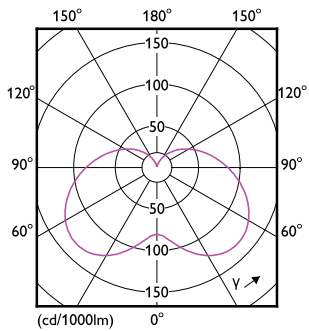

Dados do produto

Informações gerais		Segurança fotobiológica de acordo com a norma EN 62471	
Casquilho	E14 [E14]	Segurança fotobiológica de acordo com a norma	RG1
Vida útil nominal	15.000 h		EN 62471
Ciclo de comutação	50.000	Funcionamento e características elétricas	
Tecnologia de iluminação	LED	Frequência de linha	50 to 60 Hz
Marca CE	Sim	Frequência de entrada	50 a 60 Hz
Em conformidade com RoHS da UE	Sim	Consumo de Energia	7 W
Caraterísticas técnicas da luz		Corrente de lâmpada (Nom.)	59 mA
Código da cor	827 [CCT of 2700K]	Potência equivalente	60 W
Fluxo Luminoso	806 lm	Tempo de arranque (Nom.)	0,5 s
Designação da cor	Branco quente (WW)	Tempo de aquecimento até 60% de luz	0.5 s
Temperatura de cor correlacionada	2700 K	Fator de potência (Fração)	0.51
Eficiência luminosa (nominal) (Nom.)	115,00 lm/W	Tensão (Nom.)	220-240 V
Consistência da cor	<6	Temperatura	
Color rendering index (CRI)	80	T-máxima na caixa (Nom)	87 °C
LLMF no final da vida útil nominal (Nom.)	70 %	Controlos e regulação	
Valor de cintilação (PstLM) – Valor de cintilação em conformidade com a norma EN 61000-3-3	1	Regulável	Não
Medida de visibilidade do efeito estroboscópico (SVM)	0,4	Características mecânicas e compartimento	
		Acabamento da lâmpada	Fosca

CorePro Vela LED

Formato da lâmpada	B38
Aprovação e aplicação	
Classe de Eficiência Energética	E
Consumo de energia kWh/1000 h	7 kWh
Número de registo EPREL	453210
EyeComfort	Sim
Dados do produto	
Nome de produto da encomenda	CorePro candle ND 7-60W E14 827 B38 FR

Desenho dimensional

Product	D	C
CorePro candle ND 7-60W E14 827 B38 FR	38 mm	114 mm

Dados fotométricos

Light Distribution Diagram - CorePro candle ND 7-60W E14 827 B38 FR

Spectral Power Distribution Colour - CorePro candle ND 7-60W E14 827 B38 FR