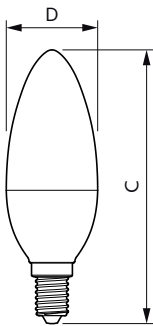

### Produkt Daten

Allgemeine Informationen		Restlichtstrom am Ende der Nennlebensdauer (Nom.)	
Sockel	E14 [E14]	Restlichtstrom am Ende der Nennlebensdauer (Nom.)	70 %
Nennlebensdauer	15.000 Stunde(n)	Flackerwert (PstLM) – Flackerwert gemäß EN 61000-3-3	1
Schaltzyklus	50.000	Messung der Sichtbarkeit des Stroboskopeffekts (SVM)	0,4
Beleuchtungstechnologie	LED	Photobiologische Sicherheit gemäß EN 62471	RG1
CE-Zeichen	Ja	Betrieb und Elektrik	
EU RoHS-konform	Ja	Netzfrequenz	50 to 60 Hz
Lichttechnische Daten		Eingangsfrequenz	50 bis 60 Hz
Farbcode	827 [CCT of 2700K]	Energieverbrauch	7 W
Lichtstrom	806 lm	Lampenstrom (Nom)	59 mA
Lichtfarbe	Warmweiß (WW)	Äquivalente Leistung	60 W
Ähnlichste Farbtemperatur (Nom)	2700 K	Startzeit (Nom)	0,5 s
Nennlichtausbeute (nom.)	115,00 lm/W	Aufwärmzeit bis 60 % Licht	0,5 s
Farbkonsistenz	<6	Leistungsfaktor (Bruchteil)	0,51
Farbwiedergabeindex (CRI)	80		

## Abmessungsskizzen

Product	D	C
CorePro candle ND 7-60W E14 827 B38 FR	38 mm	114 mm