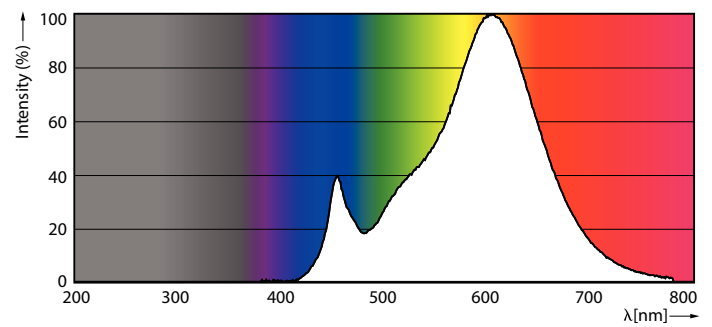

Spectral Power Distribution Colour - CorePro candle ND 7-60W E14 827 B38 FR