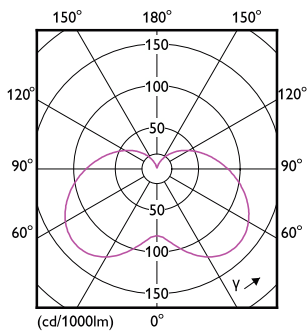

Photometrische Daten

Light Distribution Diagram - CorePro candle ND 7-60W E14 827 B38 FR