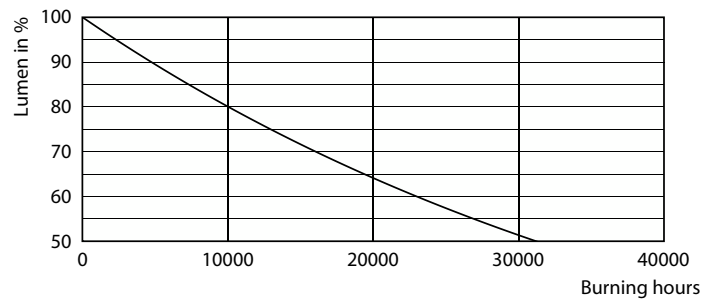

Lumen Maintenance Diagram - CorePro lustre ND 5-40W E14 840 P45 FR