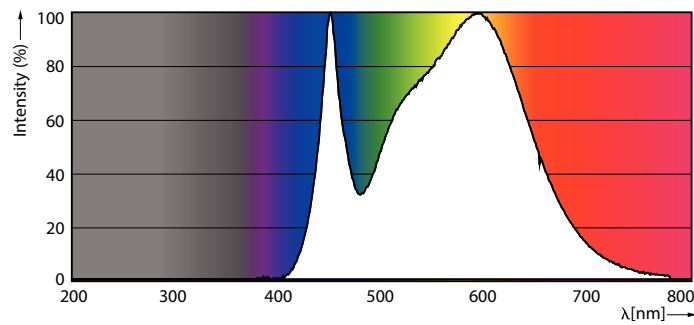

Dados fotométricos

Spectral Power Distribution Colour - CorePro lustre ND 5-40W E14 840 P45 FR