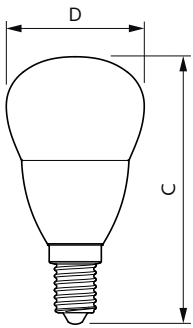

Dados do produto

Informações gerais	
Casquilho	E14
Vida útil nominal	15.000 h
Ciclo de comutação	50.000
Tecnologia de iluminação	LED
Referência de medição de fluxo	Sphere
Marca CE	Sim
Em conformidade com RoHS da UE	Sim
Caraterísticas técnicas da luz	
Código da cor	840 [CCT of 4000K]
Fluxo Luminoso	470 lm
Designação da cor	Branco frio (CW)
Temperatura de cor correlacionada	4000 K
Eficiência luminosa (nominal) (Nom.)	94,00 lm/W
Consistência da cor	<6
Color rendering index (CRI)	80
LLMF no final da vida útil nominal (Nom.)	70 %
Valor de cintilação (PstLM) – Valor de cintilação em conformidade com a norma EN 61000-3-3	1
Medida de visibilidade do efeito estroboscópico (SVM)	0,4

Segurança fotobiológica de acordo com a norma EN 62471	RG1
Funcionamento e caraterísticas elétricas	
Frequência de linha	50 to 60 Hz
Frequência de entrada	50 a 60 Hz
Consumo de Energia	5 W
Corrente de lâmpada (Nom.)	44 mA
Potência equivalente	40 W
Tempo de arranque (Nom.)	0,5 s
Tempo de aquecimento até 60% de luz	0.5 s
Fator de potência (Fração)	0.51
Tensão (Nom.)	220-240 V
Temperatura	
T-máxima na caixa (Nom)	81 °C
Controlos e regulação	
Regulável	Não
Características mecânicas e compartimento	
Acabamento da lâmpada	Fosca

Desenho dimensional

Product	D	C
CorePro lustre ND 5-40W E14 840 P45 FR	45 mm	88 mm

Dados fotométricos

Spectral Power Distribution Colour - CorePro lustre ND 5-40W E14 840 P45 FR

Light Distribution Diagram - CorePro lustre ND 5-40W E14 840 P45 FR