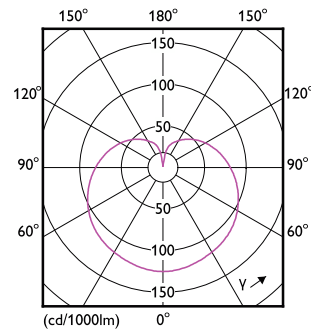

Dados do produto

Informações gerais	
Casquilho	E14
Vida útil nominal	15.000 h
Ciclo de comutação	50.000
Tecnologia de iluminação	LED
Referência de medição de fluxo	Sphere
Marca CE	Sim
Em conformidade com RoHS da UE	Sim
Caraterísticas técnicas da luz	
Código da cor	840 [CCT of 4000K]
Fluxo Luminoso	470 lm
Designação da cor	Branco frio (CW)
Temperatura de cor correlacionada	4000 K
Eficiência luminosa (nominal) (Nom.)	94,00 lm/W
Consistência da cor	<6
Color rendering index (CRI)	80
LLMF no final da vida útil nominal (Nom.)	70 %
Valor de cintilação (PstLM) – Valor de cintilação em conformidade com a norma EN 61000-3-3	1
Medida de visibilidade do efeito estroboscópico (SVM)	0,4

Desenho dimensional

Product	D	C
CorePro lustre ND 5-40W E14 840 P45 FR	45 mm	88 mm

Dados fotométricos

Spectral Power Distribution Colour - CorePro lustre ND 5-40W E14 840 P45 FR

Light Distribution Diagram - CorePro lustre ND 5-40W E14 840 P45 FR