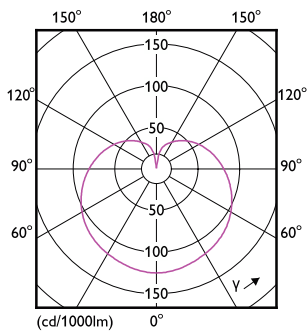

CorePro LED Kerzen- und Tropfenlampenform

Spannung (Nom)	220-240 V
Temperatur	
Gehäusetemperatur (Nom)	81 °C
Lichtregelung und Dimmen	
Dimmbar	Nein
Mechanik und Gehäuse	
Kolbenausführung	Matt
Kolbenform	P45 [P 45 mm]
Genehmigung und Anwendung	
Energieeffizienzklasse	F
Energieverbrauch kWh/1.000 Std.	5 kWh
EPREL Registrierungsnummer	453203

Abmessungsskizzen

Product	D	C
CorePro lustre ND 5-40W E14 827 P45 FR	45 mm	87 mm

Photometrische Daten

Light Distribution Diagram - CorePro lustre ND 5-40W E14 827 P45 FR

General uniform lighting - CorePro lustre ND 5-40W E14 827 P45 FR