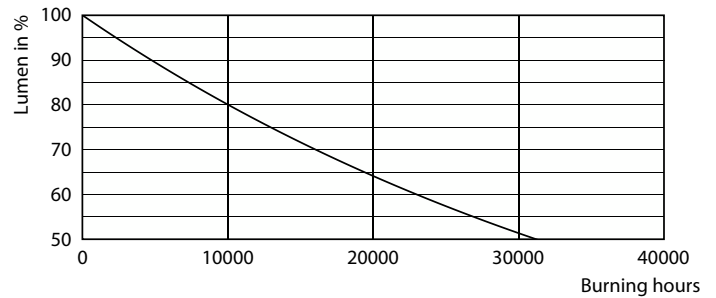

CorePro LED Kerzen- und Tropfenlampenform

Photometrische Daten

Spectral Power Distribution Colour - CorePro lustre ND 5-40W E14 827 P45 FR

Lebensdauer

Life Expectancy Diagram - CorePro lustre ND 5-40W E14 827 P45 FR