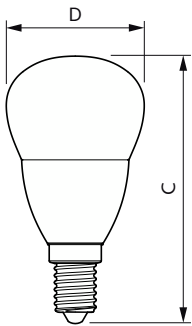

Abmessungsskizzen

Product	D	C
CorePro lustre ND 5-40W E14 827 P45 FR	45 mm	87 mm

Photometrische Daten

Light Distribution Diagram - CorePro lustre ND 5-40W E14 827 P45 FR

General uniform lighting - CorePro lustre ND 5-40W E14 827 P45 FR