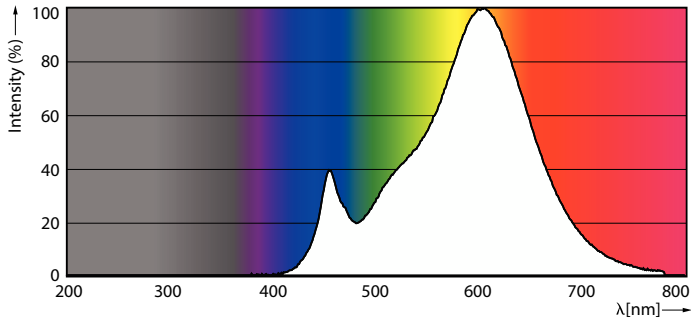

CorePro LED Kerzen- und Tropfenlampenform

Photometrische Daten

Spectral Power Distribution Colour - CorePro lustre ND 5-40W E14 827 P45 FR