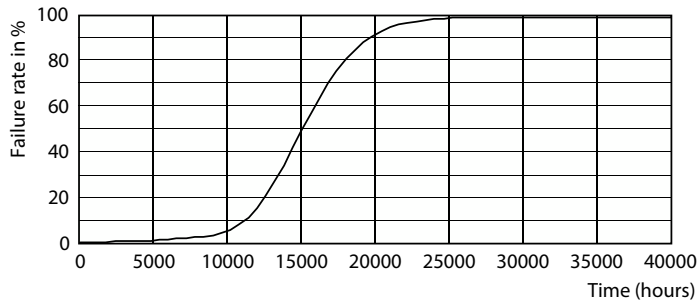

Lebensdauer

Life Expectancy Diagram - CorePro lustre ND 5-40W E14 827 P45 FR