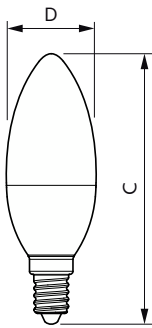

Dados do produto

Informações gerais		Segurança fotobiológica de acordo com a norma EN 62471	
Casquilho	E14 [E14]	Segurança fotobiológica de acordo com a norma	RG1
Vida útil nominal	15.000 h		
Ciclo de comutação	50.000		
Tecnologia de iluminação	LED		
Marca CE	Sim		
Em conformidade com RoHS da UE	Sim		
Caraterísticas técnicas da luz		Funcionamento e caraterísticas elétricas	
Código da cor	840 [CCT of 4000K]	Frequência de linha	50 to 60 Hz
Fluxo Luminoso	470 lm	Frequência de entrada	50 a 60 Hz
Designação da cor	Branco frio (CW)	Consumo de Energia	5 W
Temperatura de cor correlacionada	4000 K	Corrente de lâmpada (Nom.)	44 mA
Eficiência luminosa (nominal) (Nom.)	94,00 lm/W	Potência equivalente	40 W
Consistência da cor	<6	Tempo de arranque (Nom.)	0,5 s
Color rendering index (CRI)	80	Tempo de aquecimento até 60% de luz	0,5 s
LLMF no final da vida útil nominal (Nom.)	70 %	Fator de potência (Fração)	0,51
Valor de cintilação (PstLM) – Valor de cintilação em conformidade com a norma EN 61000-3-3	1	Tensão (Nom.)	220-240 V
Medida de visibilidade do efeito estroboscópico (SVM)	0,4		
		Temperatura	
		T-máxima na caixa (Nom)	81 °C
		Controlos e regulação	
		Regulável	Não
		Características mecânicas e compartimento	
		Acabamento da lâmpada	Fosca

CorePro Vela LED

Formato da lâmpada	B35 [B 35 mm]
Aprovação e aplicação	
Classe de Eficiência Energética	F
Consumo de energia kWh/1000 h	5 kWh
Número de registo EPREL	453200
EyeComfort	Sim
Dados do produto	
Nome de produto da encomenda	CorePro candle ND 5-40W E14 840 B35 FR

Desenho dimensional

Product	D	C
CorePro candle ND 5-40W E14 840 B35 FR	38 mm	114 mm

Dados fotométricos

General uniform lighting - CorePro candle ND 5-40W E14 840 B35 FR

Spectral Power Distribution Colour - CorePro candle ND 5-40W E14 840 B35 FR