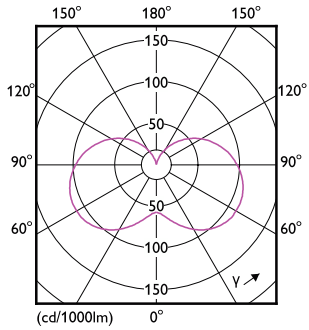

CorePro Vela LED

Dados fotométricos

Light Distribution Diagram - CorePro candle ND 5-40W E14 840 B35 FR