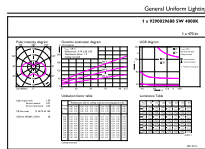

Dados do produto

Informações gerais		Segurança fotobiológica de acordo com a norma EN 62471	
Casquilho	E14 [E14]	Segurança fotobiológica de acordo com a norma	RG1
Vida útil nominal	15.000 h		
Ciclo de comutação	50.000		
Tecnologia de iluminação	LED		
Marca CE	Sim		
Em conformidade com RoHS da UE	Sim		
Caraterísticas técnicas da luz		Funcionamento e caraterísticas elétricas	
Código da cor	840 [CCT of 4000K]	Frequência de linha	50 to 60 Hz
Fluxo Luminoso	470 lm	Frequência de entrada	50 a 60 Hz
Designação da cor	Branco frio (CW)	Consumo de Energia	5 W
Temperatura de cor correlacionada	4000 K	Corrente de lâmpada (Nom.)	44 mA
Eficiência luminosa (nominal) (Nom.)	94,00 lm/W	Potência equivalente	40 W
Consistência da cor	<6	Tempo de arranque (Nom.)	0,5 s
Color rendering index (CRI)	80	Tempo de aquecimento até 60% de luz	0,5 s
LLMF no final da vida útil nominal (Nom.)	70 %	Fator de potência (Fração)	0,51
Valor de cintilação (PstLM) – Valor de cintilação em conformidade com a norma EN 61000-3-3	1	Tensão (Nom.)	220-240 V
Medida de visibilidade do efeito estroboscópico (SVM)	0,4		
		Temperatura	
		T-máxima na caixa (Nom)	81 °C
		Controlos e regulação	
		Regulável	Não
		Características mecânicas e compartimento	
		Acabamento da lâmpada	Fosca

Desenho dimensional

Product	D	C
CorePro candle ND 5-40W E14 840 B35 FR	38 mm	114 mm

Dados fotométricos

General uniform lighting - CorePro candle ND 5-40W E14 840 B35 FR

Spectral Power Distribution Colour - CorePro candle ND 5-40W E14 840 B35 FR