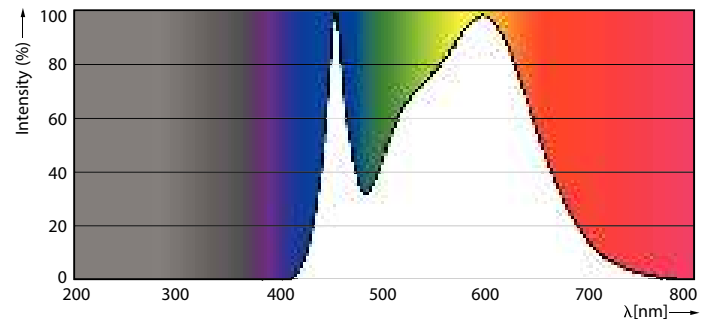

CorePro Vela LED

Formato da lâmpada	B35 [B 35 mm]
Aprovação e aplicação	
Classe de Eficiência Energética	F
Consumo de energia kWh/1000 h	5 kWh
Número de registo EPREL	453200
EyeComfort	Sim
Dados do produto	
Nome de produto da encomenda	CorePro candle ND 5-40W E14 840 B35 FR

Nome do produto completo	CorePro LEDcandle ND 5-40W E14 840 B35 FR
Código do produto completo	871951431254800
Código de encomenda	31254800
N.º material (12NC)	929002968802
Numerador – Quantidade por embalagem	1
EAN/UPC – Produto/caixa	8719514312548
Numerador – Embalagens por caixa exterior	10
EAN/UPC – Caso	8719514312555

Desenho dimensional

Product	D	C
CorePro candle ND 5-40W E14 840 B35 FR	38 mm	114 mm

Dados fotométricos

General uniform lighting - CorePro candle ND 5-40W E14 840 B35 FR

Spectral Power Distribution Colour - CorePro candle ND 5-40W E14 840 B35 FR