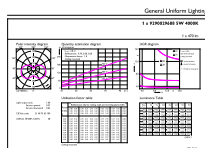

Données photométriques

General uniform lighting - CorePro candle ND 5-40W E14 840 B35 FR

Spectral Power Distribution Colour - CorePro candle ND 5-40W E14 840 B35 FR