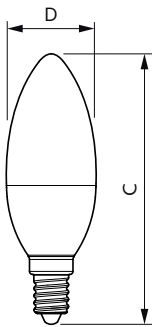

### Données du produit

Informations générales	
Culot	E14 [E14]
Durée de vie nominale	15 000 h
Nombre de cycles d'allumage	50 000
Type de lampe	LED
Marquage CE	Oui
Conforme à RoHS	Oui

Données techniques de l'éclairage	
Code couleur	840 [CCT of 4000K]
Flux lumineux	470 lm
Désignation de la couleur	Blanc froid (CW)
Température de couleur corrélée (nom.)	4000 K
Efficacité lumineuse (nominale)	94,00 lm/W
Cohérence des couleurs	<6
Indice de rendu de couleur (IRC)	80
LLMF à la fin de la durée de vie nominale (nom.)	70 %
Valeur de scintillement (PstLM)	1
Valeur d'effet stroboscopique (SVM)	0,4

## Mécanique et boîtier

Finition ampoule	Dépoli
Forme de la lampe	B35 [B 35 mm]

## Schéma dimensionnel

Product	D	C
CorePro candle ND 5-40W E14 840 B35 FR	38 mm	114 mm