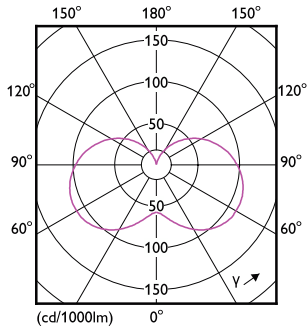

Lampes CorePro Flamme et Sphérique

Données photométriques

Light Distribution Diagram - CorePro candle ND 5-40W E14 840 B35 FR