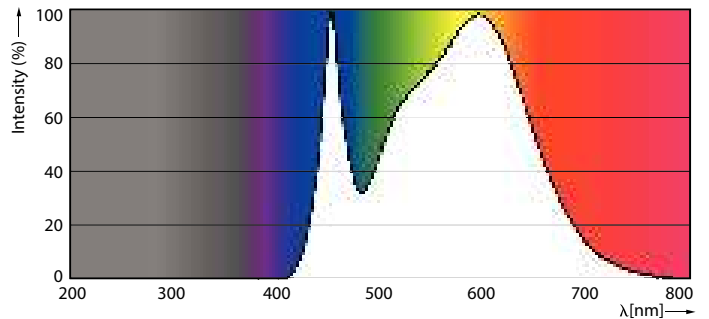

Lampes CorePro Flamme et Sphérique

Mécanique et boîtier

Finition ampoule	Dépoli
Forme de la lampe	B35 [B 35 mm]

Approbation et application

Classe d'efficacité énergétique	F
Consommation d'énergie kWh/1 000 h	5 kWh
Numéro d'enregistrement EPREL	453200
EyeComfort	Oui

Données du produit

Nom du produit de la commande	CorePro candle ND 5-40W E14 840 B35 FR

Nom de produit complet	CorePro LEDcandle ND 5-40W E14 840 B35 FR
Code EOC	871951431254800
Code de commande	31254800
Code 12NC	929002968802
Quantité par pack	1
Code EAN – Produit/Boîte	8719514312548
Conditionnement par carton	10
Codes EAN/UPC – Boîte	8719514312555

Schéma dimensionnel

Product	D	C
CorePro candle ND 5-40W E14 840 B35 FR	38 mm	114 mm

Données photométriques

General uniform lighting - CorePro candle ND 5-40W E14 840 B35 FR

Spectral Power Distribution Colour - CorePro candle ND 5-40W E14 840 B35 FR