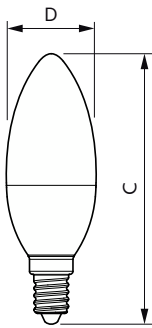

CorePro Vela LED

Formato da lâmpada	B35 [B 35 mm]
Aprovação e aplicação	
Classe de Eficiência Energética	F
Consumo de energia kWh/1000 h	5 kWh
Número de registo EPREL	453199
EyeComfort	Sim
Dados do produto	
Nome de produto da encomenda	CorePro candle ND 5-40W E14 827 B35 FR

Nome do produto completo	CorePro LEDcandle ND 5-40W E14 827 B35 FR
Código do produto completo	871951431250000
Código de encomenda	31250000
N.º material (12NC)	929002968402
Numerador – Quantidade por embalagem	1
EAN/UPC – Produto/caixa	8719514312500
Numerador – Embalagens por caixa exterior	10
EAN/UPC – Caso	8719514312517

Desenho dimensional

Product	D	C
CorePro candle ND 5-40W E14 827 B35 FR	45 mm	87 mm