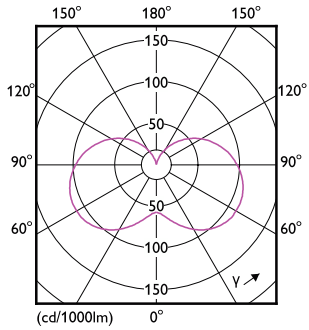

Dados do produto

Informações gerais	
Casquilho	E14 [E14]
Vida útil nominal	15.000 h
Ciclo de comutação	50.000
Tecnologia de iluminação	LED
Marca CE	Sim
Em conformidade com RoHS da UE	Sim
Caraterísticas técnicas da luz	
Código da cor	827 [CCT of 2700K]
Fluxo Luminoso	470 lm
Designação da cor	Branco quente (WW)
Temperatura de cor correlacionada	2700 K
Eficiência luminosa (nominal) (Nom.)	94,00 lm/W
Consistência da cor	<6
Color rendering index (CRI)	80
LLMF no final da vida útil nominal (Nom.)	70 %
Valor de cintilação (PstLM) – Valor de cintilação em conformidade com a norma EN 61000-3-3	1
Medida de visibilidade do efeito estroboscópico (SVM)	0,4

CorePro Vela LED

Formato da lâmpada	B35 [B 35 mm]
Aprovação e aplicação	
Classe de Eficiência Energética	F
Consumo de energia kWh/1000 h	5 kWh
Número de registo EPREL	453199
EyeComfort	Sim
Dados do produto	
Nome de produto da encomenda	CorePro candle ND 5-40W E14 827 B35 FR

Desenho dimensional

Product	D	C
CorePro candle ND 5-40W E14 827 B35 FR	45 mm	87 mm

Dados fotométricos

General uniform lighting - CorePro candle ND 5-40W E14 827 B35 FR

Spectral Power Distribution Colour - CorePro candle ND 5-40W E14 827 B35 FR

CorePro Vela LED

Dados fotométricos

Light Distribution Diagram - CorePro candle ND 5-40W E14 827 B35 FR

Vida útil

Life Expectancy Diagram - CorePro candle ND 5-40W E14 827 B35 FR

Lumen Maintenance Diagram - CorePro candle ND 5-40W E14 827 B35 FR