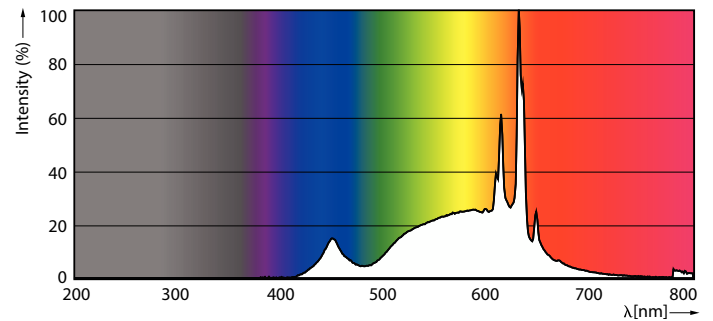

CorePro Vela LED

Formato da lâmpada	B35 [B 35 mm]
Aprovação e aplicação	
Classe de Eficiência Energética	F
Consumo de energia kWh/1000 h	5 kWh
Número de registo EPREL	453199
EyeComfort	Sim
Dados do produto	
Nome de produto da encomenda	CorePro candle ND 5-40W E14 827 B35 FR

Nome do produto completo	CorePro LEDcandle ND 5-40W E14 827 B35 FR
Código do produto completo	871951431250000
Código de encomenda	31250000
N.º material (12NC)	929002968402
Numerador – Quantidade por embalagem	1
EAN/UPC – Produto/caixa	8719514312500
Numerador – Embalagens por caixa exterior	10
EAN/UPC – Caso	8719514312517

Desenho dimensional

Product	D	C
CorePro candle ND 5-40W E14 827 B35 FR	45 mm	87 mm

Dados fotométricos

Spectral Power Distribution Colour - CorePro candle ND 5-40W E14 827 B35 FR