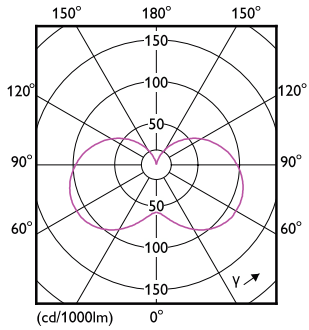

Abmessungsskizzen

Product	D	C
CorePro candle ND 5-40W E14 827 B35 FR	45 mm	87 mm

Photometrische Daten

General uniform lighting - CorePro candle ND 5-40W E14 827 B35 FR

Spectral Power Distribution Colour - CorePro candle ND 5-40W E14 827 B35 FR

CorePro LED Kerzen- und Tropfenlampenform

Photometrische Daten

Light Distribution Diagram - CorePro candle ND 5-40W E14 827 B35 FR

Lebensdauer

Life Expectancy Diagram - CorePro candle ND 5-40W E14 827 B35 FR