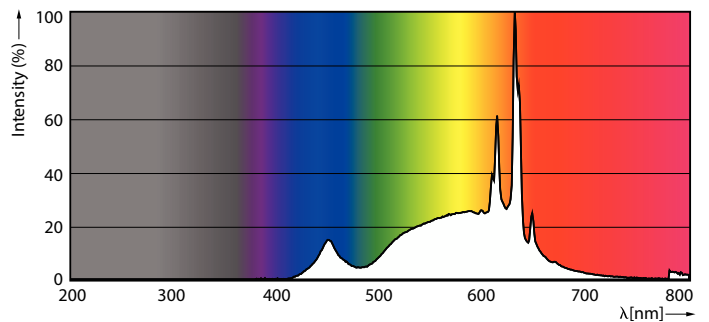

CorePro LED Kerzen- und Tropfenlampenform

Spannung (Nom)	220-240 V
Temperatur	
Gehäusetemperatur (Nom)	81 °C
Lichtregelung und Dimmen	
Dimmbar	Nein
Mechanik und Gehäuse	
Kolbenausführung	Matt
Kolbenform	B35 [B 35 mm]
Genehmigung und Anwendung	
Energieeffizienzklasse	F
Energieverbrauch kWh/1.000 Std.	5 kWh
EPREL Registrierungsnummer	453199

EyeComfort	Ja
Produktdaten	
Bestell-Produktname	CorePro candle ND 5-40W E14 827 B35 FR
Gesamtbezeichnung des Produkts	CorePro LEDcandle ND 5-40W E14 827 B35 FR
Gesamt-Produktcode	871951431250000
Bestellcode	31250000
Material-Nr. (12NC)	929002968402
Anzahl pro Verpackung	1
EAN/UPC – Produkt/Kiste	8719514312500
Zähler - Pakete pro Außenkarton	10
EAN Umverpackung	8719514312517

Abmessungsskizzen

Product	D	C
CorePro candle ND 5-40W E14 827 B35 FR	45 mm	87 mm

Photometrische Daten

General uniform lighting - CorePro candle ND 5-40W E14 827 B35 FR

Spectral Power Distribution Colour - CorePro candle ND 5-40W E14 827 B35 FR