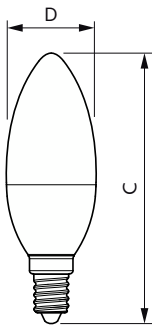

Produkt Daten

Allgemeine Informationen	
Sockel	E14 [E14]
Nennlebensdauer	15.000 Stunde(n)
Schaltzyklus	50.000
Beleuchtungstechnologie	LED
CE-Zeichen	Ja
EU RoHS-konform	Ja

Lichttechnische Daten	
Farbcode	827 [CCT of 2700K]
Lichtstrom	470 lm
Lichtfarbe	Warmweiß (WW)
Ähnlichste Farbtemperatur (Nom)	2700 K
Nennlichtausbeute (nom.)	94,00 lm/W
Farbkonsistenz	<6
Farbwiedergabeindex (CRI)	80

Abmessungsskizzen

Product	D	C
CorePro candle ND 5-40W E14 827 B35 FR	45 mm	87 mm

Photometrische Daten

General uniform lighting - CorePro candle ND 5-40W E14 827 B35 FR

Spectral Power Distribution Colour - CorePro candle ND 5-40W E14 827 B35 FR